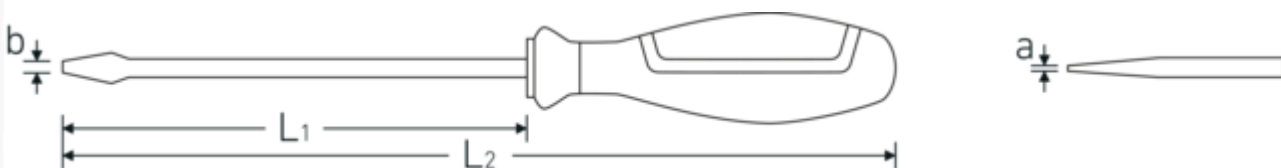

### Label.

Slotted screwdriver DRALL+ 1,2mm x 8mm L.150mm

## Technical Attributes.

<b>a</b>	1,2 mm
<b>Drive profile</b>	Slot
<b>External hex (mm)</b>	13 mm
<b>Width mm (b)</b>	8 mm
<b>DIN</b>	DIN ISO 2380-1, -2, DIN 5264, ISO 2380-1, -2
<b>Size</b>	4
<b>L1</b>	150 mm
<b>L2</b>	275 mm