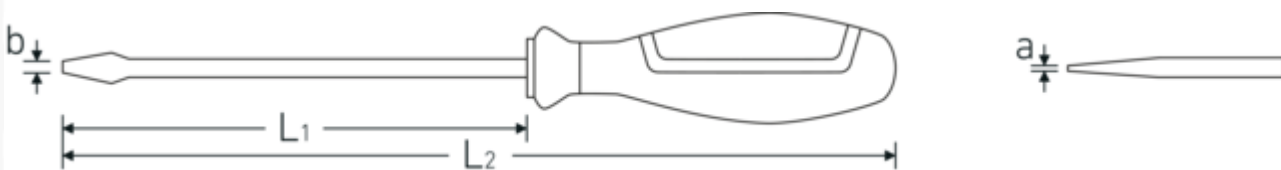

## Slotted screwdriver DRALL+

4620

Product no. **46203055**  
GTIN **4018754277162**  
Model **4620 3 1,0X5,5X125**  
**SCHLITZSCHRAUBENDREHER  
MIT DRALL-GRIFF**

### Label.

Slotted screwdriver DRALL+ 1,0mm x 5,5mm L.125mm

## Technical Attributes.

|                      |  |
|----------------------|--|
| <b>a</b>             | 1,0 mm                                       |
| <b>Drive profile</b> | Slot   |
| <b>Width mm (b)</b>  | 5,5 mm                                       |
| <b>DIN</b>           | DIN ISO 2380-1, -2, DIN 5264, ISO 2380-1, -2 |
| <b>Size</b>          | 3  |
| <b>L1</b>            | 125 mm                                       |
| <b>L2</b>            | 240 mm                                       |