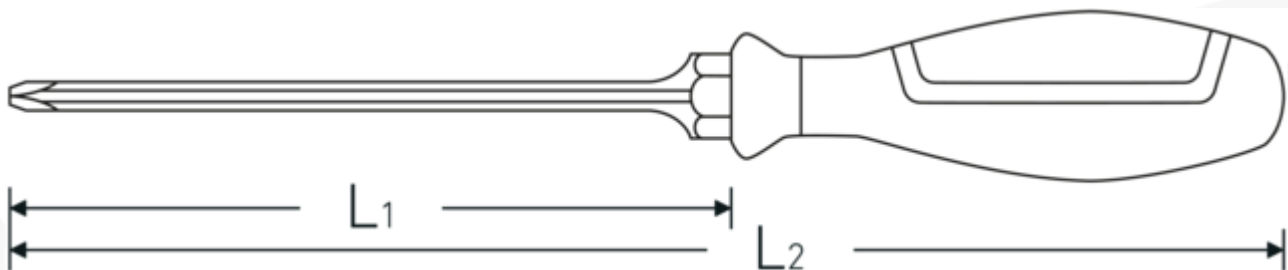

VDE PHILLIPS® screwdriver PZ

4671 VDE

Product no. **46713001**
GTIN **4018754338153**
Model **4671 VDE 1 POZIDRIV-
SCHRAUBENDREHER**

Label.

VDE cross-head screwdriver PZ Size PZ1 L.80mm

Product highlights.

Technical Drawing.

Technical Attributes.

Drive profile POZIDRIV®/SUPADRIV®
DIN DIN EN 60900

Logistics data.

Depth mm (IFS) 185
Width mm (IFS) 25

Size of output profile	PZ1	Height mm (IFS)	25
L1	80 mm	Length (packed, mm)	205
L2	185 mm	Width (packed, mm)	110
		Height (packed, mm)	62
		Volume (packed, dm3)	1.3981 dm3
		Product no.	46713001
		Weight (gross, kg)	0,528
		Weight PAP (kg)	0,082
		Weight PVC (kg)	0,000
		GTIN	4018754338153
		Country of origin	GERMANY
		Region of origin	Nordrhein-Westfalen
		WEEE/ElektroG	nicht ear-pflichtig
		Customs tariff no.	82054000
		Packing standard	10
		Weight	44 g

Variants.

Product no.	Artikelnr. (ERP)	Description	GTIN
46713001	4671 VDE 1 POZIDRIV- SCHRAUBENDREHER	VDE cross-head screwdriver PZ Size PZ1 L.80mm	4018754338153
46713002	4671 VDE 2 POZIDRIV- SCHRAUBENDREHER	VDE cross-head screwdriver PZ Size PZ2 L.100mm	4018754338160