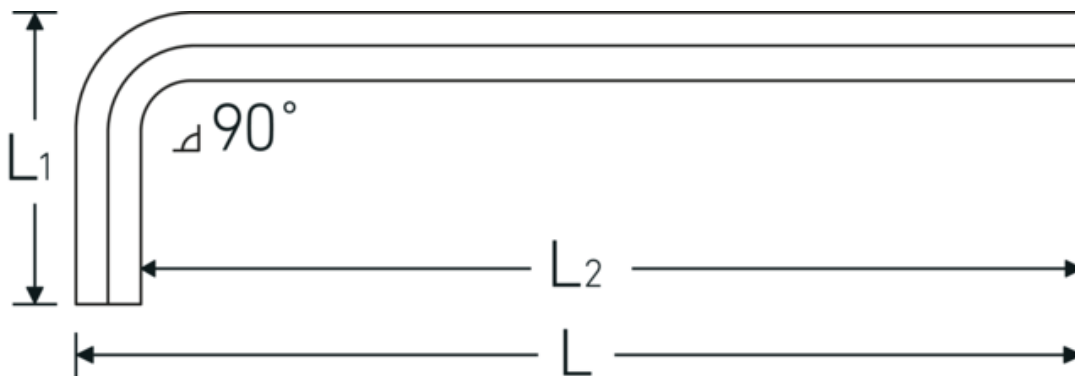

Hex key L-spanner

10765

Product no. **43213002**
 GTIN **4018754332427**
 Model **10765 2**
WINKELSCHRAUBENDREHER
SECHSKANT

Label.

Hex key L-spanner screwdriver Hex drive 2mm L.16mm x 100mm

Advantages.

DIN ISO 2936

Technical Drawing.

Technical Attributes.

External hex drive (mm)	2 mm
DIN	DIN ISO 2936
L1	16 mm
L2	100 mm

Logistics data.

Depth mm (IFS)	102
Width mm (IFS)	19
Height mm (IFS)	2
Length (packed, mm)	175

Width (packed, mm)	100
Height (packed, mm)	3
Volume (packed, dm3)	0.0525 dm3
Art. no.	43213002
Weight (gross, kg)	0,040
Weight PAP (kg)	0,000
Weight PVC (kg)	0,004
GTIN	4018754332427
Country of origin	GERMANY
Region of origin	Nordrhein-Westfalen
WEEE/ElektroG	nicht ear-pflichtig
Customs tariff no.	82054000
Packing standard	10
Weight	3 g

Variants.

Art. no.	Artikelnr. (ERP)	Description	GTIN
43213015	10765 1.5 WINKELSCHRAUBENDREHER SECHSKANT	Hex key L-spanner screwdriver Hex drive 1,5mm L.14mm x 90mm	4018754332410
43213002	10765 2 WINKELSCHRAUBENDREHER SECHSKANT	Hex key L-spanner screwdriver Hex drive 2mm L.16mm x 100mm	4018754332427
43213025	10765 2.5 WINKELSCHRAUBENDREHER SECHSKANT	Hex key L-spanner screwdriver Hex drive 2,5mm L.18mm x 112mm	4018754332434
43213003	10765 3 WINKELSCHRAUBENDREHER SECHSKANT	Hex key L-spanner screwdriver Hex drive 3mm L.20mm x 126mm	4018754332441
43213004	10765 4 WINKELSCHRAUBENDREHER SECHSKANT	Hex key L-spanner screwdriver Hex drive 4mm L.25mm x 140mm	4018754332458
43213005	10765 5 WINKELSCHRAUBENDREHER SECHSKANT	Hex key L-spanner screwdriver Hex drive 5mm L.28mm x 160mm	4018754332465
43213006	10765 6 WINKELSCHRAUBENDREHER SECHSKANT	Hex key L-spanner screwdriver Hex drive 6mm L.32mm x 180mm	4018754332472
43213007	10765 7 WINKELSCHRAUBENDREHER SECHSKANT	Hex key L-spanner screwdriver Hex drive 7mm L.34mm x 190mm	4018754332489
43213008	10765 8 WINKELSCHRAUBENDREHER SECHSKANT	Hex key L-spanner screwdriver Hex drive 8mm L.36mm x 200mm	4018754332496