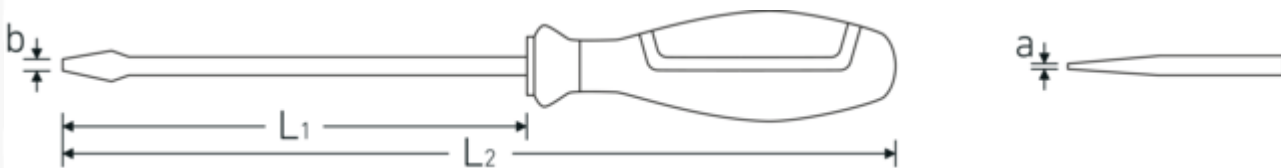

### Label.

Slotted screwdriver DRALL+ 2,0mm x 12mm L.200mm

## Technical Attributes.

<b>a</b>	2,0 mm
<b>Drive profile</b>	Slot
<b>External hex (mm)</b>	13 mm
<b>Width mm (b)</b>	12 mm
<b>DIN</b>	DIN ISO 2380-1, -2, DIN 5264, ISO 2380-1, -2
<b>Size</b>	6
<b>L1</b>	200 mm
<b>L2</b>	325 mm