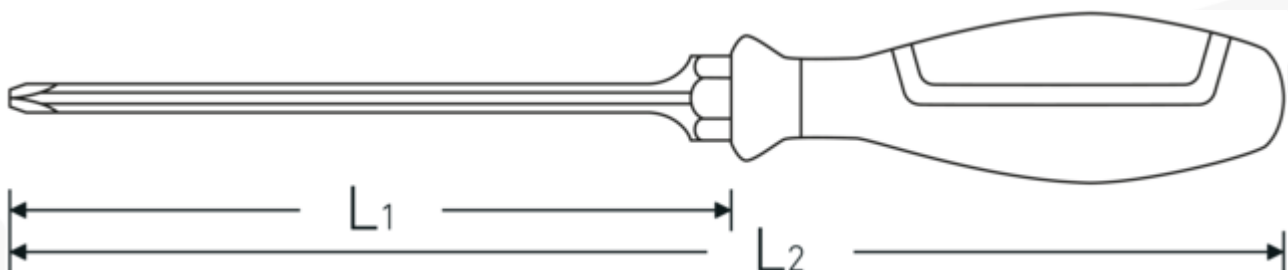

VDE PHILLIPS® screwdriver PZ

4671 VDE

Product no. **46713002**
GTIN **4018754338160**
Model **4671 VDE 2 POZIDRIV-
SCHRAUBENDREHER**

Label. VDE cross-head screwdriver PZ Size PZ2 L.100mm

Product highlights.

Technical Drawing.

Technical Attributes.

Drive profile POZIDRIV®/SUPADRIV®
DIN DIN EN 60900

Logistics data.

Depth mm (IFS) 215
Width mm (IFS) 34

Size of output profile	PZ2	Height mm (IFS)	34
L1	100 mm	Length (packed, mm)	230
L2	215 mm	Width (packed, mm)	115
		Height (packed, mm)	73
		Volume (packed, dm3)	1.93085 dm3
		Product no.	46713002
		Weight (gross, kg)	1,000
		Weight PAP (kg)	0,102
		Weight PVC (kg)	0,000
		GTIN	4018754338160
		Country of origin	GERMANY
		Region of origin	Nordrhein-Westfalen
		WEEE/ElektroG	nicht ear-pflichtig
		Customs tariff no.	82054000
		Packing standard	10
		Weight	55 g

Variants.

Product no.	Artikelnr. (ERP)	Description	GTIN
46713001	4671 VDE 1 POZIDRIV- SCHRAUBENDREHER	VDE cross-head screwdriver PZ Size PZ1 L.80mm	4018754338153
46713002	4671 VDE 2 POZIDRIV- SCHRAUBENDREHER	VDE cross-head screwdriver PZ Size PZ2 L.100mm	4018754338160