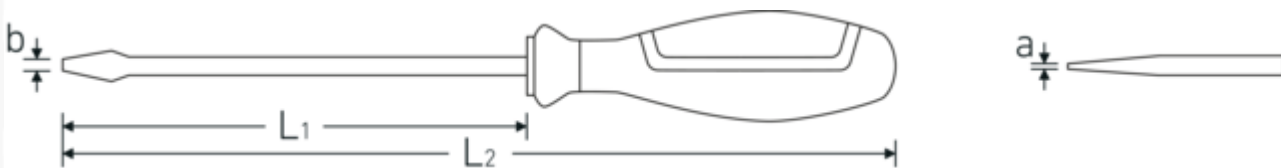

## Slotted screwdriver DRALL+

4622

Product no. 46223580  
GTIN 4018754339310  
Model 4622/3 1,2X8,0X150MM

**Label.** Slotted screwdriver DRALL+ 1,2mm x 8,0mm L.150mm

## Technical Attributes.

<b>a</b>	1,2 mm
<b>Drive profile</b>	Slot
<b>External hex (mm)</b>	13 mm
<b>Width mm (b)</b>	8,0 mm
<b>DIN</b>	DIN ISO 2380-1, -2, DIN 5264, ISO 2380-1, -2
<b>Size</b>	3
<b>L1</b>	150 mm
<b>L2</b>	275 mm

## Logistics data.

<b>Depth mm (IFS)</b>	275
<b>Width mm (IFS)</b>	35
<b>Height mm (IFS)</b>	35
<b>Length (packed, mm)</b>	305
<b>Width (packed, mm)</b>	112
<b>Height (packed, mm)</b>	85
<b>Volume (packed, dm3)</b>	2.9036 dm3
<b>Product no.</b>	46223580
<b>Weight (gross, kg)</b>	2,006
<b>Weight PAP (kg)</b>	0,146
<b>Weight PVC (kg)</b>	0,000
<b>GTIN</b>	4018754339310
<b>Country of origin</b>	GERMANY
<b>Region of origin</b>	Nordrhein-Westfalen
<b>WEEE/ElektroG</b>	nicht ear-pflichtig
<b>Customs tariff no.</b>	82054000
<b>Packing standard</b>	10
<b>Weight</b>	159 g