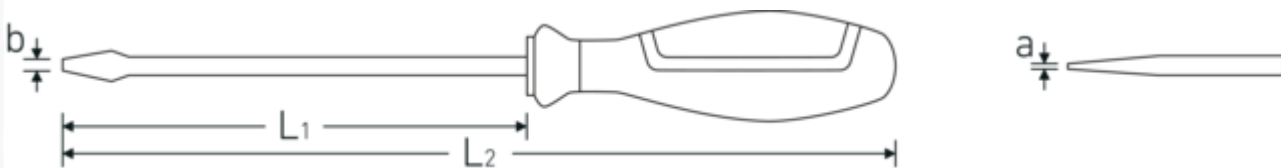

### Label.

Slotted screwdriver DRALL+ 2,0mm x 12mm L.200mm

## Technical Attributes.

<b>a</b>	2,0 mm
<b>Drive profile</b>	Slot
<b>External hex (mm)</b>	13 mm
<b>Width mm (b)</b>	12 mm
<b>DIN</b>	DIN ISO 2380-1, -2, DIN 5264, ISO 2380-1, -2
<b>Size</b>	5
<b>L1</b>	200 mm
<b>L2</b>	325 mm