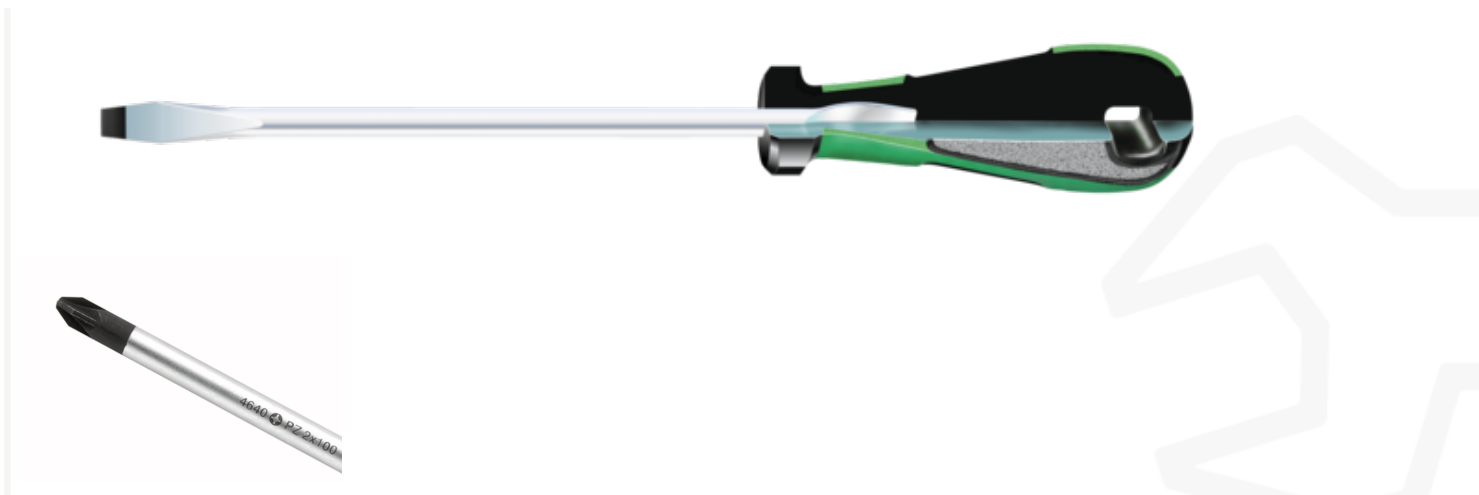

Slotted screwdriver DRALL+

4621

Product no. 46213025
GTIN 4018754277216
Model 4621 0 0,4X 2,5X 80
SCHLITZSCHRAUBENDREHER
MIT DRALL-GRIFF

Label.

Slotted screwdriver DRALL+ 0,4mm x 2,5mm L.80mm

Product highlights.

Technical Drawing.

Technical Attributes.

a	0,4 mm
Drive profile	Slot
Width mm (b)	2,5 mm
L1	80 mm
L2	165 mm

Logistics data.

Depth mm (IFS)	165
Width mm (IFS)	20
Height mm (IFS)	20
Length (packed, mm)	205
Width (packed, mm)	110
Height (packed, mm)	63
Volume (packed, dm3)	1.42065 dm3
Product no.	46213025
Weight (gross, kg)	0,275
Weight PAP (kg)	0,051
Weight PVC (kg)	0,000
GTIN	4018754277216
Country of origin	GERMANY
Region of origin	Nordrhein-Westfalen
WEEE/ElektroG	nicht ear-pflichtig
Customs tariff no.	82054000
Packing standard	10
Weight	27 g

46213100 4621 6 1,6X10,0X180
SCHLITZSCHRAUBENDREHER
MIT DRALL-GRIFF

Slotted screwdriver DRALL+ 1,6mm x
10,0mm L.180mm

4018754277278

GTIN-Code.