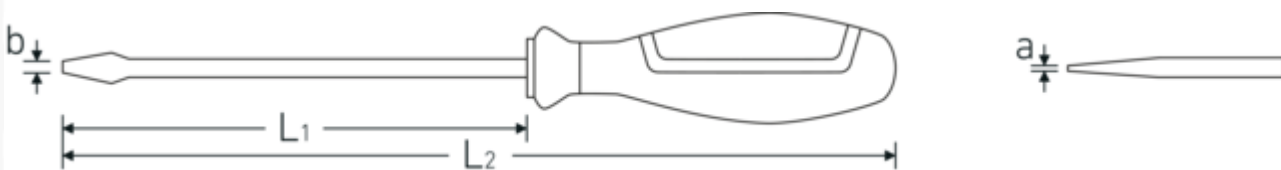

## Slotted screwdriver DRALL+

4622SK

Product no. 46223314  
GTIN 4018754334001  
Model 4622SK/7 2,5X14X250MM

Label.

Slotted screwdriver DRALL+ 2,5mm x 14mm L.250mm

## Technical Attributes.

<b>a</b>	2,5 mm
<b>Drive profile</b>	Slot
<b>External hex (mm)</b>	13 mm
<b>Width mm (b)</b>	14 mm
<b>DIN</b>	DIN ISO 2380-1, -2, DIN 5264, ISO 2380-1, -2
<b>Size</b>	7
<b>L1</b>	250 mm
<b>L2</b>	375 mm

## Logistics data.

<b>Depth mm (IFS)</b>	375
<b>Width mm (IFS)</b>	37
<b>Height mm (IFS)</b>	37
<b>Length (packed, mm)</b>	380
<b>Width (packed, mm)</b>	115
<b>Height (packed, mm)</b>	70
<b>Volume (packed, dm3)</b>	3.059 dm3
<b>Product no.</b>	46223314
<b>Weight (gross, kg)</b>	1,650
<b>Weight PAP (kg)</b>	0,102
<b>Weight PVC (kg)</b>	0,000
<b>GTIN</b>	4018754334001
<b>Country of origin</b>	GERMANY
<b>Region of origin</b>	Nordrhein-Westfalen
<b>WEEE/ElektroG</b>	nicht ear-pflichtig
<b>Customs tariff no.</b>	82054000
<b>Packing standard</b>	5
<b>Weight</b>	340 g