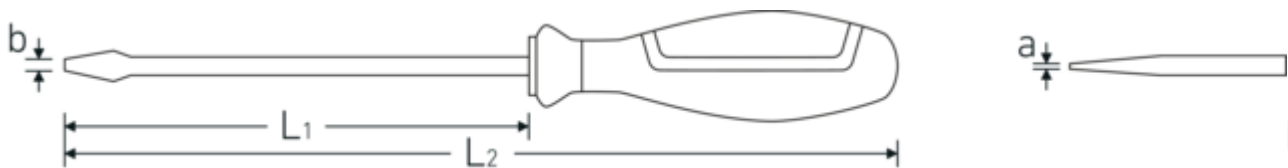

VDE slotted screwdriver

4661 VDE

Product no. **46613035**
 GTIN **4018754338092**
 Model **4661 VDE 3**
SCHLITZSCHRAUBENDREHER
3,5

Label.

VDE slotted screwdriver 0,6mm x 3,5mm L.100mm

Technical Drawing.

Technical Attributes.

a	0,6 mm
Drive profile	Slot
Width mm (b)	3,5 mm
DIN	DIN EN 60900
Size	3
L1	100 mm
L2	205 mm

Logistics data.

Depth mm (IFS)	203
Width mm (IFS)	25
Height mm (IFS)	25
Length (packed, mm)	205
Width (packed, mm)	110
Height (packed, mm)	62
Volume (packed, dm ³)	1.3981 dm ³
Product no.	46613035
Weight (gross, kg)	0,484
Weight PAP (kg)	0,082
Weight PVC (kg)	0,000
GTIN	4018754338092
Country of origin	GERMANY
Region of origin	Nordrhein-Westfalen

WEEE/ElektroG	nicht ear-pflichtig
Customs tariff no.	82054000
Packing standard	10
Weight	51 g

Variants.

Product no.	Artikelnr. (ERP)	Description	GTIN
46613035	4661 VDE 3 SCHLITZSCHRAUBENDREHER 3,5	VDE slotted screwdriver 0,6mm x 3,5mm L.100mm	4018754338092
46613040	4661 VDE 4 SCHLITZSCHRAUBENDREHER 4,0	VDE slotted screwdriver 0,8mm x 4,0mm L.100mm	4018754338108
46613055	4661 VDE 5 SCHLITZSCHRAUBENDREHER 5,5	VDE slotted screwdriver 1,0mm x 5,5mm L.125mm	4018754338115
46613065	4661 VDE 6 SCHLITZSCHRAUBENDREHER 6,5	VDE slotted screwdriver 1,5mm x 6,5mm L.150mm	4018754338122