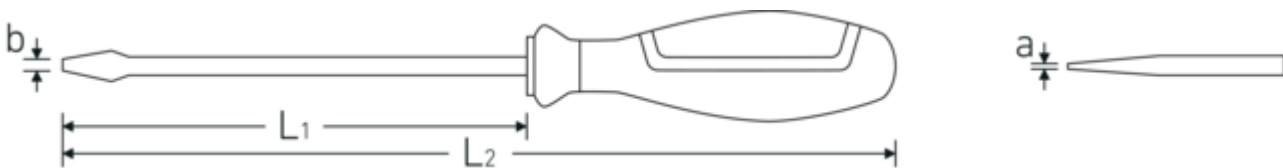

VDE slotted screwdriver

4661 VDE

Product no. **46613040**
 GTIN **4018754338108**
 Model **4661 VDE 4**
SCHLITZSCHRAUBENDREHER
4,0

Label. VDE slotted screwdriver 0,8mm x 4,0mm L.100mm

Technical Drawing.

Technical Attributes.

a	0,8 mm
Drive profile	Slot
Width mm (b)	4,0 mm
DIN	DIN EN 60900
Size	4
L1	100 mm
L2	205 mm

Logistics data.

Depth mm (IFS)	203
Width mm (IFS)	25
Height mm (IFS)	25
Length (packed, mm)	205
Width (packed, mm)	110
Height (packed, mm)	62
Volume (packed, dm3)	1.3981 dm3
Product no.	46613040
Weight (gross, kg)	0,516
Weight PAP (kg)	0,082
Weight PVC (kg)	0,000
GTIN	4018754338108
Country of origin	GERMANY
Region of origin	Nordrhein-Westfalen

WEEE/ElektroG	nicht ear-pflichtig
Customs tariff no.	82054000
Packing standard	10
Weight	55 g

Variants.

Product no.	Artikelnr. (ERP)	Description	GTIN
46613035	4661 VDE 3 SCHLITZSCHRAUBENDREHER 3,5	VDE slotted screwdriver 0,6mm x 3,5mm L.100mm	4018754338092
46613040	4661 VDE 4 SCHLITZSCHRAUBENDREHER 4,0	VDE slotted screwdriver 0,8mm x 4,0mm L.100mm	4018754338108
46613055	4661 VDE 5 SCHLITZSCHRAUBENDREHER 5,5	VDE slotted screwdriver 1,0mm x 5,5mm L.125mm	4018754338115
46613065	4661 VDE 6 SCHLITZSCHRAUBENDREHER 6,5	VDE slotted screwdriver 1,5mm x 6,5mm L.150mm	4018754338122