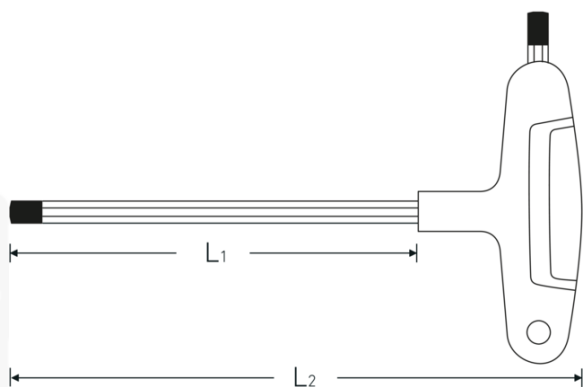

Sechskant-Schraubendreher mit Quergriff

10768-3K

Art.No. 43253100
GTIN 4018754319435
Model 10768-3K 10

Bezeichnung.

Sechskant-Schraubendreher m.Quergriff Abtriebssechskant 10 mm L.200mm

Eigenschaften.

- mit 3-Komponenten-Quergriff
- für Innensechskantschrauben
- mit zwei Abtrieben
- Chrom-Alloy-Steel, mattverchromt
- schwarze Spitze

Vorteile.

mit 3-Komponenten-Quergriff.

Technische Zeichnung.

Technische Attribute.

Abtriebsprofil	Sechskant
Abtriebssechskant außen (mm)	10 mm
L1	200 mm
L2	235 mm

Logistikdaten.

Tiefe mm (IFS)	237
Breite mm (IFS)	145
Höhe mm (IFS)	28
Länge (verpackt, mm)	280
Breite (verpackt, mm)	200
Höhe (verpackt, mm)	75
Volumen (verpackt, dm3)	4.2 dm3
Art.-Nr.	43253100
Gewicht (brutto, kg)	1,286
Gewicht PAP (kg)	0,000
Gewicht PVC (kg)	0,016
GTIN	4018754319435
Ursprungsland	GERMANY
Ursprungsregion	Nordrhein-Westfalen
WEEE/ElektroG	nicht ear-pflichtig
Zolltarifnr	82041100
Packnorm	5
Gewicht (g)	247 g

Varianten.

Art.-Nr.	Artikelnr (ERP)	Bezeichnung	GTIN
43253020	10768-3K 2	Sechskant-Schraubendreher m.Quergriff Abtriebssechskant 2 mm L.100mm	4018754319367
43253025	10768-3K 2,5	Sechskant-Schraubendreher m.Quergriff Abtriebssechskant 2,5 mm L.100mm	4018754319374
43253030	10768-3K 3	Sechskant-Schraubendreher m.Quergriff Abtriebssechskant 3 mm L.150mm	4018754319381
43253040	10768-3K 4	Sechskant-Schraubendreher m.Quergriff Abtriebssechskant 4 mm L.150mm	4018754319398
43253050	10768-3K 5	Sechskant-Schraubendreher m.Quergriff Abtriebssechskant 5 mm L.200mm	4018754319404
43253060	10768-3K 6	Sechskant-Schraubendreher m.Quergriff Abtriebssechskant 6 mm L.200mm	4018754319411

43253080	10768-3K 8	Sechskant-Schraubendreher m.Quergriff Abtriebssechskant 8 mm L.200mm	4018754319428
43253100	10768-3K 10	Sechskant-Schraubendreher m.Quergriff Abtriebssechskant 10 mm L.200mm	4018754319435