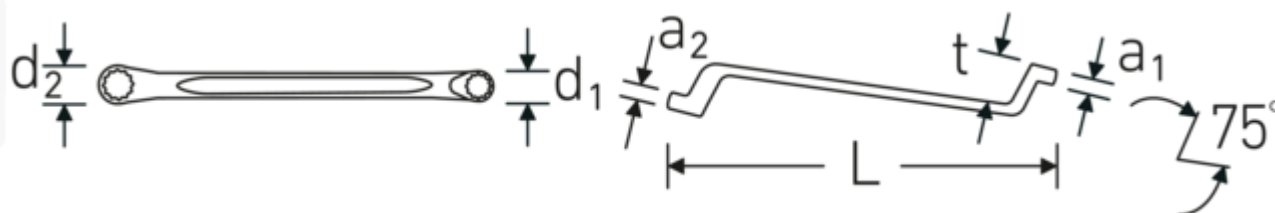

Doppelringschlüssel-Satz StahlwilleSTABIL®, metrisch

StahlwilleSTABIL® 20

Art.No. **96410408**
GTIN **4018754122943**
Model **StahlwilleSTABIL 20/7N**

Bezeichnung.

Doppelringschlüssel-Satz StahlwilleSTABIL 20/7N 6x7 - 18x19 7 St.

Eigenschaften.

- **metrische** Schlüsselweiten
- tief gekröpft, Auflegewinkel 75°
- stabile, schlanke und leichte Konstruktion
- enorm belastbar und langlebig
- hohe Biegefestigkeit durch das Doppel-T-Profil
- griffige, angenehme Haptik durch das STAHlwILLE Rundfinish
- im Gesenk geschmiedet, gehärtet und im Ölbad abgekühlt
- Chrome-Alloy-Steel, verchromt
- in Kartonverpackung

Vorteile.

Hochwertiger Doppelringschlüssel-Satz , 7 St., 6x7 - 18x19 mm, Ringseiten tief gekröpft, Auflegewinkel 75°.

Das markante STAHlwILLE Rundfinish verleiht dem Schraubenschlüssel eine griffige und angenehme Haptik für sicheres Arbeiten, selbst mit ölverschmierten Händen.

Technische Zeichnung.

Technische Attribute.

Anzahl Werkzeuge	7 St.
Bereich	6x7 - 18x19
Nr.	20/7N

Logistikdaten.

Tiefe mm (IFS)	286
Breite mm (IFS)	62
Höhe mm (IFS)	42
Länge (verpackt, mm)	286
Breite (verpackt, mm)	62
Höhe (verpackt, mm)	42
Volumen (verpackt, dm3)	0.744744 dm3
Art.-Nr.	96410408
Gewicht (brutto, kg)	0,930
Gewicht PAP (kg)	0,054
Gewicht PVC (kg)	0,000
GTIN	4018754122943
Ursprungsland	GERMANY
Ursprungsregion	Nordrhein-Westfalen
WEEE/ElektroG	nicht ear-pflichtig
Zolltarifnr	82041100
Packnorm	1
Gewicht (g)	930 g