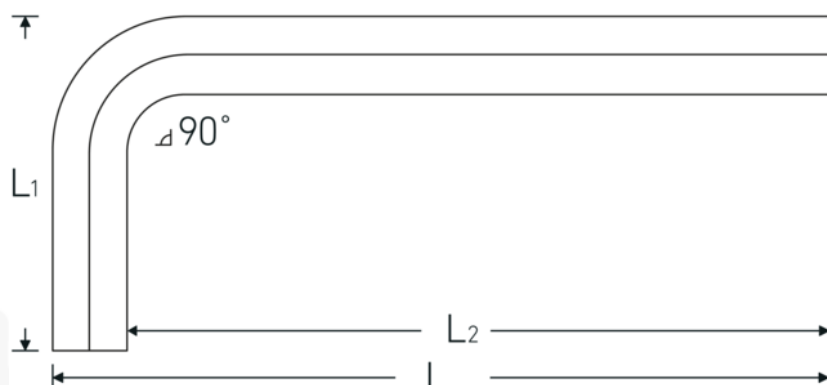

Sechskant-Winkelschraubendreher

10760a

Art.No. 43553016
GTIN 4018754332359
Model 10760a 1/4
WINKELSCHRAUBENDREHER
SECHSKANT

Bezeichnung. Sechskant-Winkelschraubendreher Abtriebssechskant 1/4 L.32mm x 87mm

Eigenschaften.

- für zöllige Innensechskantschrauben
- Chrom-Alloy-Steel, vernickelt

Vorteile.

für Innensechskantschrauben.

Technische Zeichnung.

Technische Attribute.

Abtriebsprofil Sechskant
Abtriebssechskant außen (Zoll) 1/4

Logistikdaten.

Tiefe mm (IFS) 95
Breite mm (IFS) 36

L1	32 mm	Höhe mm (IFS)	7
L2	87 mm	Länge (verpackt, mm)	175
		Breite (verpackt, mm)	100
		Höhe (verpackt, mm)	8
		Volumen (verpackt, dm3)	0.14 dm3
		Art.-Nr.	43553016
		Gewicht (brutto, kg)	0,326
		Gewicht PAP (kg)	0,000
		Gewicht PVC (kg)	0,004
		GTIN	4018754332359
		Ursprungsland	GERMANY
		Ursprungsregion	Nordrhein-Westfalen
		WEEE/ElektroG	nicht ear-pflichtig
		Zolltarifnr	82054000
		Packnorm	10
		Gewicht (g)	32 g