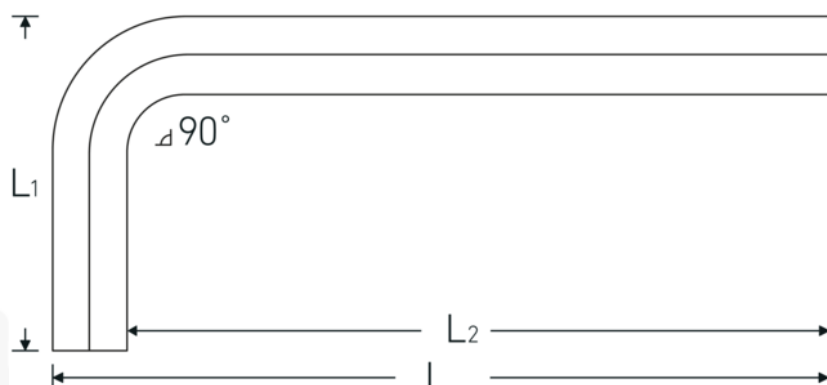

Sechskant-Winkelschraubendreher

10760a

Art.No. **43553020**
 GTIN **4018754332366**
 Model **10760a 5/16**
WINKELSCHRAUBENDREHER
SECHSKANT

Bezeichnung. Sechskant-Winkelschraubendreher Abtriebssechskant 5/16 L.40mm x 98mm

Eigenschaften.

- für zöllige Innensechskantschrauben
- Chrom-Alloy-Steel, vernickelt

Vorteile.

für Innensechskantschrauben.

Technische Zeichnung.

Technische Attribute.

Abtriebsprofil Sechskant
 Abtriebssechskant außen (Zoll) 5/16

Logistikdaten.

Tiefe mm (IFS) 105
 Breite mm (IFS) 43

L1	40 mm	Höhe mm (IFS)	8
L2	98 mm	Länge (verpackt, mm)	170
		Breite (verpackt, mm)	120
		Höhe (verpackt, mm)	10
		Volumen (verpackt, dm ³)	0.204 dm ³
		Art.-Nr.	43553020
		Gewicht (brutto, kg)	0,572
		Gewicht PAP (kg)	0,000
		Gewicht PVC (kg)	0,008
		GTIN	4018754332366
		Ursprungsland	GERMANY
		Ursprungsregion	Nordrhein-Westfalen
		WEEE/ElektroG	nicht ear-pflichtig
		Zolltarifnr	82054000
		Packnorm	10
		Gewicht (g)	59 g