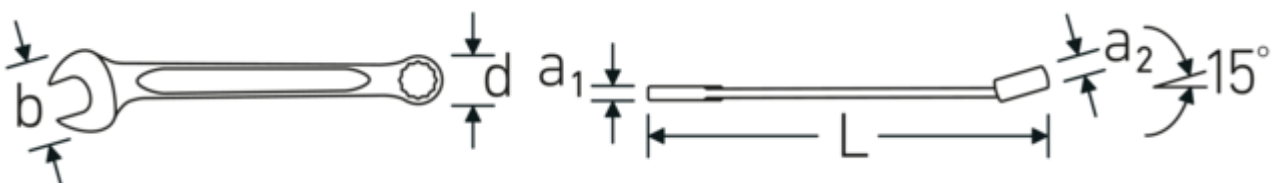

Ringmaulschlüssel OPEN BOX, zöllig

OPEN BOX 13a

Art.No. **40486969**
GTIN **4018754020348**
Model **OPEN BOX 13a 1 13/16**

Bezeichnung. Ringmaulschlüssel SW 1 13/16 " L.500mm

Eigenschaften.

- **zöllige, gleiche** Schlüsselweiten
- Ringseite gerade, Maulseite 15° abgewinkelt
- stabile, schlanke und leichte Konstruktion
- hohe Biegefestigkeit durch das Doppel-T-Profil
- verstärkte Verbindung zwischen Maul und Schaft
- griffige, angenehme Haptik durch das STAHLWILLE Rundfinish
- hoch belastbar und langlebig
- im Gesenk geschmiedet, gehärtet und im Ölbad abgekühlt
- qualitativer Chrome-Alloy-Steel für lange Standzeit und Lebensdauer, korrosionsbeständig verchromt
- DIN 3113 Form A/ISO 7738 Form A

Vorteile.

Hochwertiger Ringmaulschlüssel OPEN BOX, zöllig, Ring- und Maulseite 15° abgewinkelt, Länge 500 mm, DIN 3113 Form A, Chrome-Alloy-Steel, verchromt, 40486969.

Technische Zeichnung.

Technische Attribute.

a1	13 mm
a2	20 mm
Breite mm (b)	94,5 mm
d	65,3 mm
DIN	DIN 3113 Form A
Länge mm (L)	500 mm
Legierung	Chrome-Alloy-Steel, verchromt
Maulstellung	15 °
Ringstellung	15 °
Schlüsselweite 1 [Zoll]	1 13/16 "
Schlüsselweite 2 [Zoll]	1 13/16 "