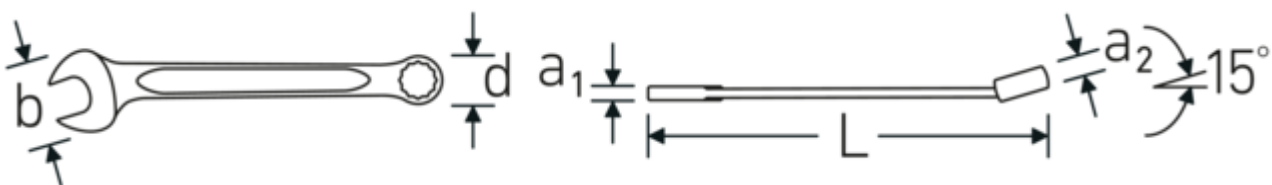

Ringmaulschlüssel OPEN BOX, zöllig

OPEN BOX 13a

Art.No. 40484646
GTIN 4018754020249
Model OPEN BOX 13a 15/16

Bezeichnung. Ringmaulschlüssel SW 15/16 " L.280mm

Eigenschaften.

- **zöllige, gleiche** Schlüsselweiten
- Ringseite gerade, Maulseite 15° abgewinkelt
- stabile, schlanke und leichte Konstruktion
- hohe Biegefestigkeit durch das Doppel-T-Profil
- verstärkte Verbindung zwischen Maul und Schaft
- griffige, angenehme Haptik durch das STAHLWILLE Rundfinish
- hoch belastbar und langlebig
- im Gesenk geschmiedet, gehärtet und im Ölbad abgekühlt
- qualitativer Chrome-Alloy-Steel für lange Standzeit und Lebensdauer, korrosionsbeständig verchromt
- DIN 3113 Form A/ISO 7738 Form A

Vorteile.

Hochwertiger Ringmaulschlüssel OPEN BOX, zöllig, Ring- und Maulseite 15° abgewinkelt, Länge 280 mm, DIN 3113 Form A, Chrome-Alloy-Steel, verchromt, 40484646.

Technische Zeichnung.

Technische Attribute.

a1	7,8 mm
a2	14 mm
Breite mm (b)	53 mm
d	34,9 mm
DIN	DIN 3113 Form A
Länge mm (L)	280 mm
Legierung	Chrome-Alloy-Steel, verchromt
Maulstellung	15 °
Ringstellung	15 °
Schlüsselweite 1 [Zoll]	15/16 "
Schlüsselweite 2 [Zoll]	15/16 "