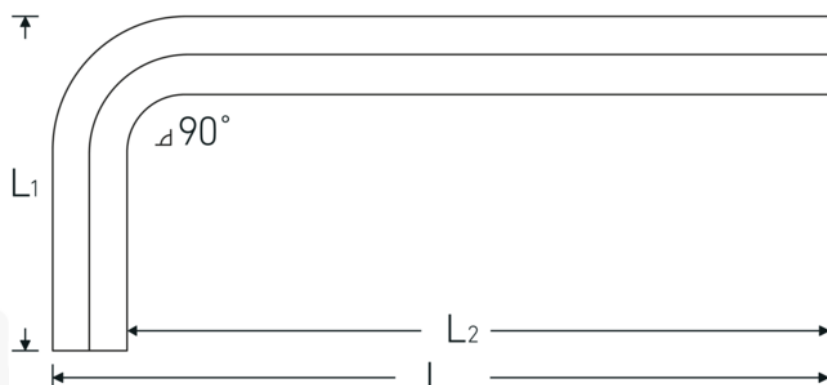

Sechskant-Winkelschraubendreher

10760a

Art.No. **43553006**
 GTIN **4018754332298**
 Model **10760a 3/32**
WINKELSCHRAUBENDREHER
SECHSKANT

Bezeichnung. Sechskant-Winkelschraubendreher Abtriebssechskant 3/32 L.17mm x 51mm

Eigenschaften.

- für zöllige Innensechskantschrauben
- Chrom-Alloy-Steel, vernickelt

Vorteile.

für Innensechskantschrauben.

Technische Zeichnung.

Technische Attribute.

Abtriebsprofil Sechskant
 Abtriebssechskant außen (Zoll) 3/32

Logistikdaten.

Tiefe mm (IFS) 56
 Breite mm (IFS) 19

L1	17 mm	Höhe mm (IFS)	3
L2	51 mm	Länge (verpackt, mm)	175
		Breite (verpackt, mm)	100
		Höhe (verpackt, mm)	4
		Volumen (verpackt, dm3)	0.07 dm3
		Art.-Nr.	43553006
		Gewicht (brutto, kg)	0,030
		Gewicht PAP (kg)	0,000
		Gewicht PVC (kg)	0,004
		GTIN	4018754332298
		Ursprungsland	GERMANY
		Ursprungsregion	Nordrhein-Westfalen
		WEEE/ElektroG	nicht ear-pflichtig
		Zolltarifnr	82054000
		Packnorm	10
		Gewicht (g)	3 g