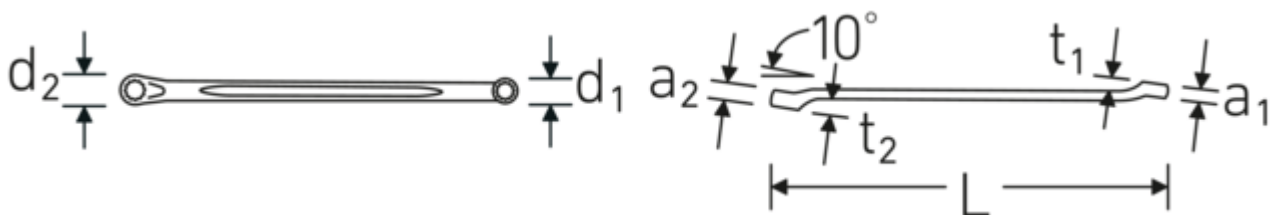

## Doppelringschlüssel CORONA, metrisch

### CORONA 23

Art.No. **41071719**  
GTIN **4018754021765**  
Model **CORONA 23 17 x 19**

**Bezeichnung.** Doppelringschlüssel SW 17 x 19 mm L.250mm

- Eigenschaften.**
- **metrische** Schlüsselweiten
  - flach gekröpft
  - stabile, schlanke und leichte Konstruktion
  - enorm belastbar und langlebig
  - griffige, angenehme Haptik durch das STAHLWILLE Rundfinish
  - im Gesenk geschmiedet, gehärtet und im Ölbad abgekühlt
  - DIN 897/ISO 10104
  - Chrome-Alloy-Steel, verchromt

## Technische Attribute.

a1	12,5 mm
a2	13,5 mm
Abtriebsprofil	Doppelsechskant AS-Drive®
d1	24,1 mm
d2	27 mm
Länge mm (L)	250 mm
Schlüsselweite 1 [mm]	17 mm
Schlüsselweite 2 [mm]	19 mm
t1	15 mm
t2	18 mm