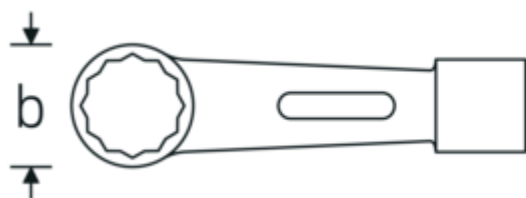

Schlagringschlüssel

8

Art.No. 42010075
GTIN 4018754023271
Model 8 75

Bezeichnung. Schlagringschlüssel SW nullmm L.360mm

Eigenschaften. StahlwilleSTABIL®
• Chrome-Alloy-Steel, grün lackiert

Technische Zeichnung.

Technische Attribute.

a	51 mm
Breite mm (b)	103,5 mm
Länge mm (L)	360 mm
Schlüsselweite 1 [mm]	75 mm

Logistikdaten.

Tiefe mm (IFS)	362
Breite mm (IFS)	105
Höhe mm (IFS)	52
Länge (verpackt, mm)	362

Breite (verpackt, mm)	105
Höhe (verpackt, mm)	52
Volumen (verpackt, dm³)	1.97652 dm ³
Art.-Nr.	42010075
Gewicht (brutto, kg)	4,428
Gewicht PAP (kg)	0,000
Gewicht PVC (kg)	0,000
GTIN	4018754023271
Ursprungsland	GERMANY
Ursprungsregion	Nordrhein-Westfalen
WEEE/ElektroG	nicht ear-pflichtig
Zolltarifnr	82041100
Packnorm	1
Gewicht (g)	4428 g