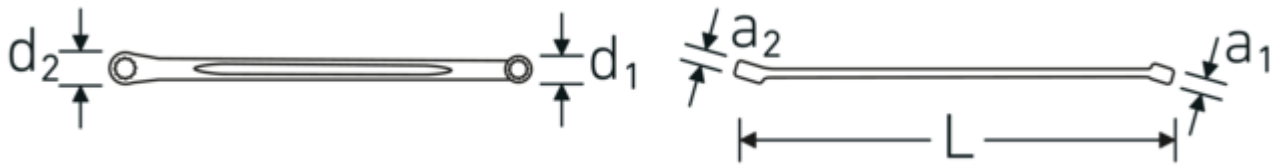

Doppelringschlüssel, metrisch, extra lang

220

Art.No. 41031922
GTIN 4018754140428
Model 220 19 x 22

Bezeichnung.

Doppelringschlüssel SW 19 x 22 mm L.408mm

Eigenschaften.

- **metrische** Schlüsselweiten
- 15° abgewinkelt
- extra lange Ausführung für weniger Krafteinsatz bei konstant bleibendem Drehmoment
- geeignet für Arbeiten in beengten Platzverhältnissen
- stabile, schlanke und leichte Konstruktion
- enorm belastbar und langlebig
- griffige, angenehme Haptik durch das STAHLWILLE Rundfinish
- HPQ® Hochleistungsstahl, verchromt

Vorteile.

Hochwertiger Doppelringschlüssel in extra langer Ausführung für höhere Kraftübertragung.

Produkt-Highlights.

Extra lange Bauform.

Der Schlüssel bietet sich aufgrund der verlängerten Bauform für die Arbeit an schwer zugänglichen Schraubpunkten an und ermöglicht hohe Drehmomente für eine bessere Kraftübertragung beim Anzug festsitzender Schrauben.

Technische Zeichnung.

Technische Attribute.

a1	13 mm
a2	14,3 mm
Abtriebsprofil	Doppelsechskant AS-Drive®
d1	27,5 mm
d2	31,5 mm
Länge mm (L)	408 mm
Schlüsselweite 1 [mm]	19 mm
Schlüsselweite 2 [mm]	22 mm