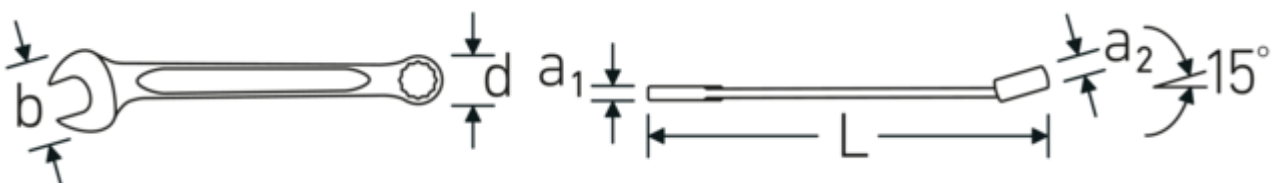

Technische Zeichnung.