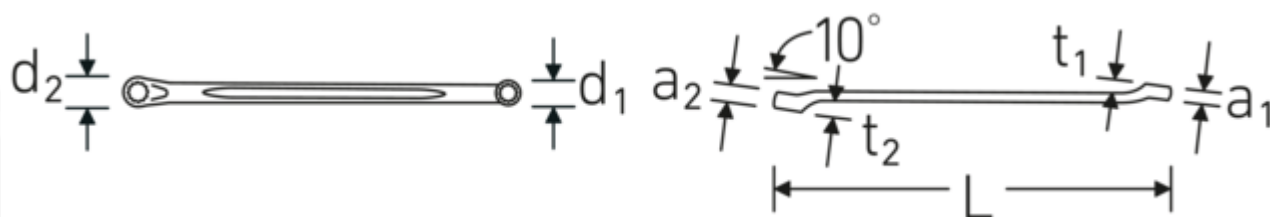

Doppelringschlüssel CORONA, metrisch

CORONA 23

Art.No. 41072427
GTIN 4018754021840
Model CORONA 23 24 x 27

Bezeichnung. Doppelringschlüssel SW 24 x 27 mm L.376mm

Eigenschaften.

- **metrische** Schlüsselweiten
- flach gekröpft
- stabile, schlanke und leichte Konstruktion
- enorm belastbar und langlebig
- griffige, angenehme Haptik durch das STAHLWILLE Rundfinish
- im Gesenk geschmiedet, gehärtet und im Ölbad abgekühlt
- DIN 897/ISO 10104
- Chrome-Alloy-Steel, verchromt

Vorteile.

Hochwertiger Doppelringschlüssel, flach gekröpft, mit metrischen Schlüsselweiten.

Technische Zeichnung.

Technische Attribute.

a1	14,5 mm
a2	16 mm
Abtriebsprofil	Doppelsechskant AS-Drive®
d1	34,3 mm
d2	38,6 mm
Länge mm (L)	376 mm
Schlüsselweite 1 [mm]	24 mm
Schlüsselweite 2 [mm]	27 mm
t1	22 mm
t2	24 mm

Varianten.

Art.-Nr.	Artikelnr (ERP)	Bezeichnung	GTIN
41070607	CORONA 23 6 x 7	Doppelringschlüssel SW 6 x 7 mm L.170mm	4018754021659
41070809	CORONA 23 8 x 9	Doppelringschlüssel SW 8 x 9 mm L.179mm	4018754021666
41071011	CORONA 23 10 x 11	Doppelringschlüssel SW 11 mm L.188mm	4018754021673
41071213	CORONA 23 12 x 13	Doppelringschlüssel SW 12 x 13 mm L.203mm	4018754021703
41071415	CORONA 23 14 x 15	Doppelringschlüssel SW 14 x 15 mm L.219mm	4018754021734
41071617	CORONA 23 16 x 17	Doppelringschlüssel SW 16 x 17 mm L.248mm	4018754021741
41071719	CORONA 23 17 x 19	Doppelringschlüssel SW 17 x 19 mm L.250mm	4018754021765
41071819	CORONA 23 18 x 19	Doppelringschlüssel SW 18 x 19 mm L.251mm	4018754021772
41072022	CORONA 23 20 x 22	Doppelringschlüssel SW 20 x 22 mm L.280mm	4018754021802
41072123	CORONA 23 21 x 23	Doppelringschlüssel SW 21 x 23 mm L.328mm	4018754021819
41072427	CORONA 23 24 x 27	Doppelringschlüssel SW 24 x 27 mm L.376mm	4018754021840
41073032	CORONA 23 30 x 32	Doppelringschlüssel SW 30 x 32 mm L.429mm	4018754021864