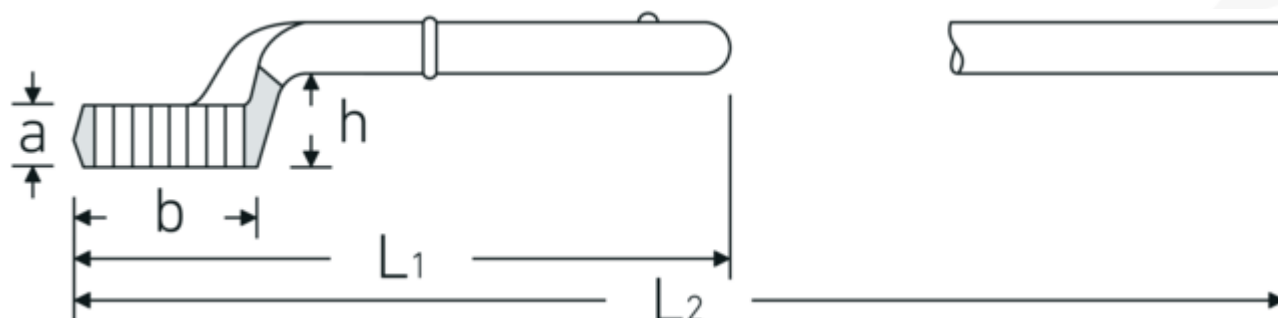

## Zugringschlüssel

5

Art.No. 42020027  
GTIN 4018754023400  
Model 5 27

**Bezeichnung.** Zugringschlüssel SW 27mm L.190mm

**Eigenschaften.**

- ohne Handgriff
- Chrome-Alloy-Steel, verchromt
- L<sub>2</sub> = Länge mit Handgriff 5 1/2

### Technische Zeichnung.

### Technische Attribute.

a	17 mm
Breite mm (b)	41 mm
für Nr.	1
Höhe mm (h)	31,5 mm
L1	190 mm
L2	560 mm
Legierung	Chrome-Alloy-Steel, verchromt