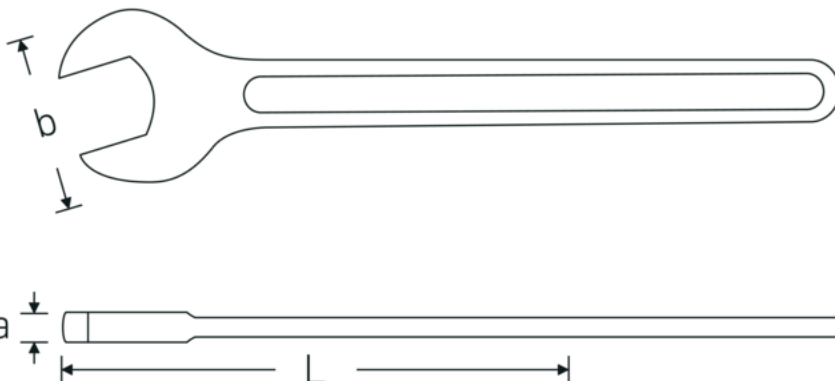

Open-ended spanner, metric

4004

Art.No. **40040240**
GTIN **4018754018307**
Model **4004 24**

Label. Open-ended spanner Spanner size nullmm L.215mm

- Features.**
- DIN 894 up to 85 mm
 - special tool steel, grey finish

Advantages.

DIN 894 up to 85 mm.

Technical Drawing.

Technical Attributes.

a 8,9 mm
Width mm (b) 50 mm

Logistics data.

Depth mm (IFS) 212
Width mm (IFS) 50

Length mm (L)	215 mm	Height mm (IFS)	9
Spanner width 1 [mm]	24 mm	Length (packed, mm)	220
		Width (packed, mm)	80
		Height (packed, mm)	49
		Volume (packed, dm3)	0.8624 dm3
		Art. no.	40040240
		Weight (gross, kg)	1,470
		Weight PAP (kg)	0,000
		Weight PVC (kg)	0,012
		GTIN	4018754018307
		Country of origin	GERMANY
		Region of origin	Nordrhein-Westfalen
		WEEE/ElektroG	nicht ear-pflichtig
		Customs tariff no.	82041100
		Packing standard	10
		Weight	147 g

Variants.

Art. no.	Art. no. (ERP)	Description	GTIN
40040240	4004 24	Open-ended spanner Spanner size nullmm L.215mm	4018754018307
40040270	4004 27	Open-ended spanner Spanner size nullmm L.238mm	4018754018314
40040300	4004 30	Open-ended spanner Spanner size nullmm L.261mm	4018754018321
40040320	4004 32	Open-ended spanner Spanner size nullmm L.273mm	4018754018338
40040360	4004 36	Open-ended spanner Spanner size nullmm L.300mm	4018754018345
40040410	4004 41	Open-ended spanner Spanner size nullmm L.335mm	4018754018352
40040460	4004 46	Open-ended spanner Spanner size nullmm L.369mm	4018754018369
40040500	4004 50	Open-ended spanner Spanner size nullmm L.412mm	4018754018376
40040550	4004 55	Open-ended spanner Spanner size nullmm L.457mm	4018754018383
40040600	4004 60	Open-ended spanner Spanner size nullmm L.492mm	4018754018390
40040650	4004 65	Open-ended spanner Spanner size nullmm L.528mm	4018754018406