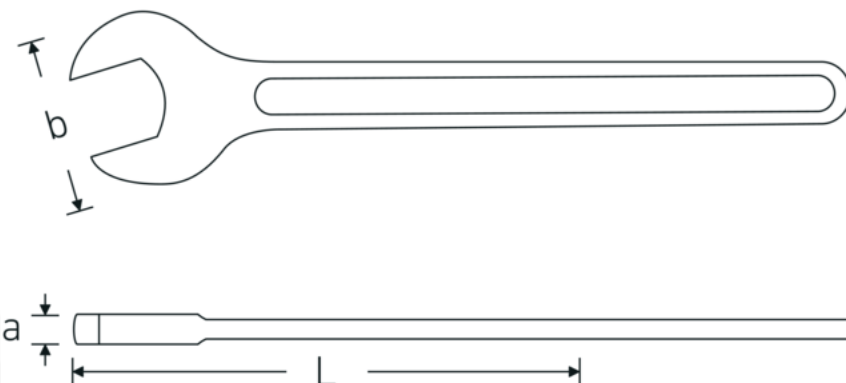

Open-ended spanner, metric

4004

Art.No. **40040410**
GTIN **4018754018352**
Model **4004 41**

Label. Open-ended spanner Spanner size nullmm L.335mm

Features.

- DIN 894 up to 85 mm
- special tool steel, grey finish

Advantages.

DIN 894 up to 85 mm.

Technical Drawing.

Technical Attributes.

a 12,8 mm
Width mm (b) 83,5 mm

Logistics data.

Depth mm (IFS) 340
Width mm (IFS) 90

Length mm (L)	335 mm	Height mm (IFS)	14
Spanner width 1 [mm]	41 mm	Length (packed, mm)	340
		Width (packed, mm)	90
		Height (packed, mm)	14
		Volume (packed, dm3)	0.4284 dm3
		Art. no.	40040410
		Weight (gross, kg)	0,600
		Weight PAP (kg)	0,000
		Weight PVC (kg)	0,000
		GTIN	4018754018352
		Country of origin	GERMANY
		Region of origin	Nordrhein-Westfalen
		WEEE/ElektroG	nicht ear-pflichtig
		Customs tariff no.	82041100
		Packing standard	1
		Weight	555 g

Variants.

Art. no.	Art. no. (ERP)	Description	GTIN
40040240	4004 24	Open-ended spanner Spanner size nullmm L.215mm	4018754018307
40040270	4004 27	Open-ended spanner Spanner size nullmm L.238mm	4018754018314
40040300	4004 30	Open-ended spanner Spanner size nullmm L.261mm	4018754018321
40040320	4004 32	Open-ended spanner Spanner size nullmm L.273mm	4018754018338
40040360	4004 36	Open-ended spanner Spanner size nullmm L.300mm	4018754018345
40040410	4004 41	Open-ended spanner Spanner size nullmm L.335mm	4018754018352
40040460	4004 46	Open-ended spanner Spanner size nullmm L.369mm	4018754018369
40040500	4004 50	Open-ended spanner Spanner size nullmm L.412mm	4018754018376
40040550	4004 55	Open-ended spanner Spanner size nullmm L.457mm	4018754018383
40040600	4004 60	Open-ended spanner Spanner size nullmm L.492mm	4018754018390
40040650	4004 65	Open-ended spanner Spanner size nullmm L.528mm	4018754018406