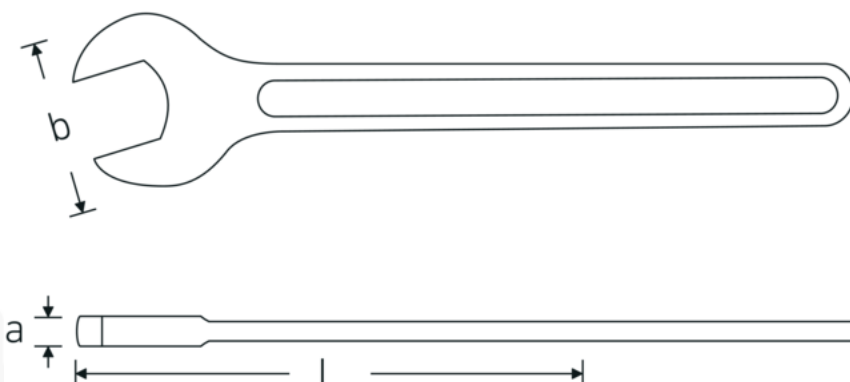

Einmaulschlüssel, metrisch

4004

Art.No. **40041000**
GTIN **4018754224760**
Model **4004 100**

Bezeichnung. Einmaulschlüssel SW nullmm L.847mm

Eigenschaften.

- DIN 894 bis 85 mm
- Spezialstahl, stahlgrau

Vorteile.

DIN 894 bis 85 mm.

Technische Zeichnung.

Technische Attribute.

a 25 mm
Breite mm (b) 195 mm

Logistikdaten.

Tiefe mm (IFS) 845
Breite mm (IFS) 195

Länge mm (L)	847 mm	Höhe mm (IFS)	25
Schlüsselweite 1 [mm]	100 mm	Länge (verpackt, mm)	845
		Breite (verpackt, mm)	195
		Höhe (verpackt, mm)	25
		Volumen (verpackt, dm3)	4.119375 dm3
		Art.-Nr.	40041000
		Gewicht (brutto, kg)	5,740
		Gewicht PAP (kg)	0,000
		Gewicht PVC (kg)	0,000
		GTIN	4018754224760
		Ursprungsland	GERMANY
		Ursprungsregion	Nordrhein-Westfalen
		WEEE/ElektroG	nicht ear-pflichtig
		Zolltarifnr	82041100
		Packnorm	1
		Gewicht (g)	5500 g