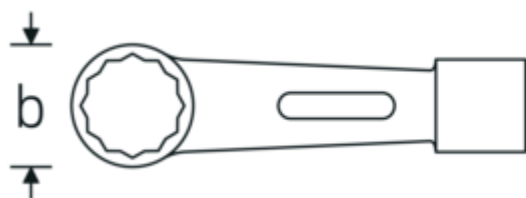

## Technische Zeichnung.

## Technische Attribute.

a	82 mm
Breite mm (b)	162 mm
Länge mm (L)	505 mm
Schlüsselweite 1 [mm]	115 mm