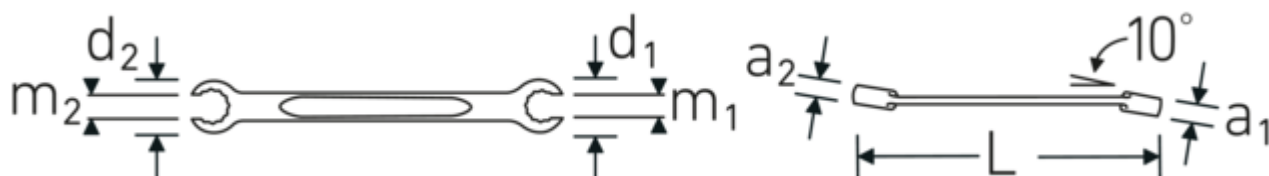

**Doppelringschlüssel offen abgew.
OPEN RING, metrisch,
Doppelsechskant**

OPEN RING 24

Art.No. **41082224**
GTIN **4018754021994**
Model **OPEN RING 24 22 x 24**

Bezeichnung.

Doppelringschlüssel offen abgew. SW 22 x 24 mm L.245mm

Eigenschaften.

- **metrische** Schlüsselweiten
- 10° abgewinkelt
- **mit Doppelsechskant**
- DIN 3118/ISO 3318
- stabile, schlanke und leichte Konstruktion
- enorm belastbar und langlebig
- griffige, angenehme Haptik durch das STAHlwILLE Rundfinish
- im Gesenk geschmiedet, gehärtet und im Ölbad abgekühlt
- Chrome-Alloy-Steel, verchromt

Vorteile.

Hochwertiger offener Doppelringschlüssel mit Doppelsechskant für Arbeiten an z. B. Gewindestangen oder langen Schrauben.

Technische Zeichnung.

Technische Attribute.

a1	15 mm
a2	16 mm
Abtriebsprofil	Doppelsechskant AS-Drive®
d1	37 mm
d2	40,5 mm
Länge mm (L)	245 mm
m1	17 mm
m2	18 mm
Schlüsselweite 1 [mm]	22 mm
Schlüsselweite 2 [mm]	24 mm

Varianten.

Art.-Nr.	Artikelnr (ERP)	Bezeichnung	GTIN
41081417	OPEN RING 24 14 x 17	Doppelringschlüssel offen abgew. SW 14 x 17 mm L.200mm	4018754021949
41081619	OPEN RING 24 16 x 19	Doppelringschlüssel offen abgew. SW 16 x 19 mm L.220mm	4018754086313
41081719	OPEN RING 24 17 x 19	Doppelringschlüssel offen abgew. SW 17 x 19 mm L.220mm	4018754021956
41081922	OPEN RING 24 19 x 22	Doppelringschlüssel offen abgew. SW 19 x 22 mm L.230mm	4018754021970
41082224	OPEN RING 24 22 x 24	Doppelringschlüssel offen abgew. SW 22 x 24 mm L.245mm	4018754021994
41082427	OPEN RING 24 24 x 27	Doppelringschlüssel offen abgew. SW 24 x 27 mm L.270mm	4018754022007
41082736	OPEN RING 24 27 x 36	Doppelringschlüssel offen abgew. SW 27 x 36 mm L.300mm	4018754022014
41083032	OPEN RING 24 30 x 32	Doppelringschlüssel offen abgew. SW 30 x 32 mm L.300mm	4018754022021