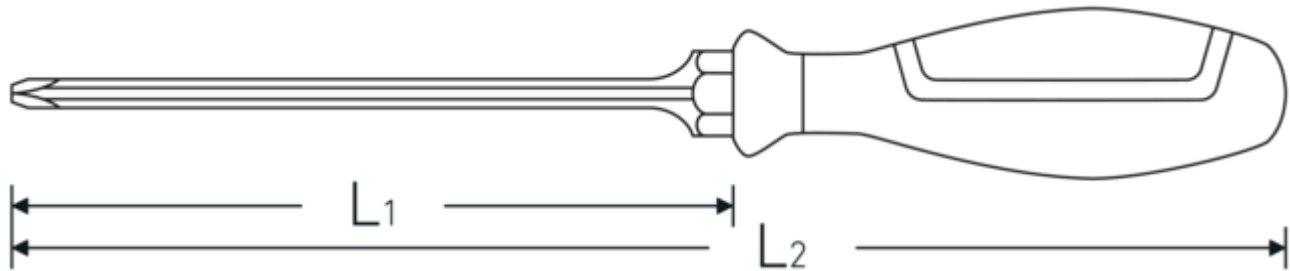

Robust.

Ob Schlitz oder Kreuzschlitz – die rauen Klingenspitzen übertragen auch größte Drehmomente auf die Schrauben – präzise und sicher.

Technische Zeichnung.

Technische Attribute.

Abtriebsprofil	POZIDRIV®/ SUPADRIV®
Größe Abtriebsprofil	PZ2
L1	100 mm
L2	215 mm