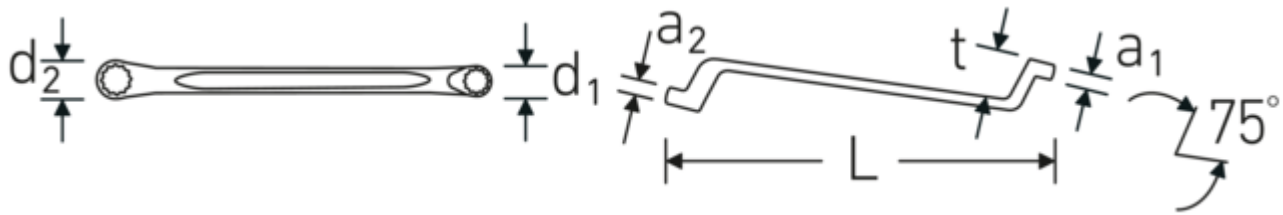

Doppelringschlüssel StahlwilleSTABIL®, metrisch, tief gekröpft

StahlwilleSTABIL®20

Art.No. 41041821
GTIN 4018754020980
Model StahlwilleSTABIL 20 18 x 21

Bezeichnung. Doppelringschlüssel SW 18 x 21 mm L.300mm

Vorteile.

Hochwertiger Doppelringschlüssel, tief gekröpft, mit metrischen Schlüsselweiten.

Das AS-Drive® Profil verhindert Kantenbeschädigung durch Kraftansatz auf die Flanken der Schraube bzw. Mutter.

Hergestellt aus robustem Chrome-Alloy-Steel für hohe Haltbarkeit und Verschleißfestigkeit.

Besonderes Fertigungsverfahren ermöglicht dünnwandige Ringe – vorwiegend für etwas tiefer liegende Schraubverbindungen.

Das markante STAHLWILLE Rundfinish verleiht dem Ringmaulschlüssel eine griffige und angenehme Haptik für sicheres Arbeiten, selbst mit ölverschmierten Händen.

Technische Zeichnung.

Technische Attribute.

a1	12 mm
a2	13 mm
Abtriebsprofil	Doppelsechskant AS-Drive®
d1	26,6 mm
d2	30,7 mm
Länge mm (L)	300 mm
Schlüsselweite 1 [mm]	18 mm
Schlüsselweite 2 [mm]	21 mm
t	31 mm