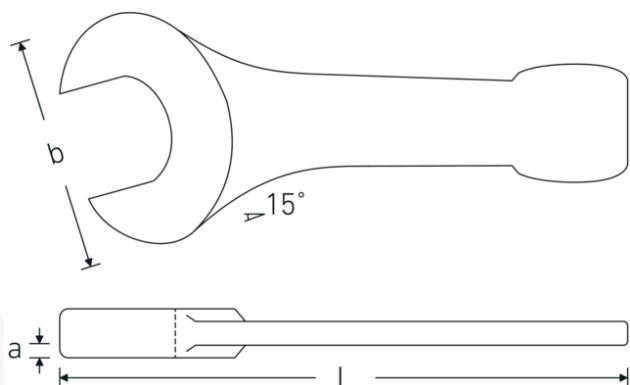

Schlagmaulschlüssel

4204

Art.No. **42040100**
GTIN **4018754023813**
Model **4204 100**

Bezeichnung. Schlagmaulschlüssel SW 100mm L.485mm

Eigenschaften.

- DIN 133
- Spezialstahl, stahlgrau

Vorteile.

DIN 133.

Technische Zeichnung.

Technische Attribute.

Länge mm (L) 485 mm
Schlüsselweite 1 [mm] 100 mm

Logistikdaten.

Tiefe mm (IFS) 485
Breite mm (IFS) 215

Höhe mm (IFS)	44
Länge (verpackt, mm)	485
Breite (verpackt, mm)	215
Höhe (verpackt, mm)	44
Volumen (verpackt, dm3)	4.5881 dm3
Art.-Nr.	42040100
Gewicht (brutto, kg)	11,500
Gewicht PAP (kg)	0,000
Gewicht PVC (kg)	0,000
GTIN	4018754023813
Ursprungsland	GERMANY
Ursprungsregion	Nordrhein-Westfalen
WEEE/ElektroG	nicht ear-pflichtig
Zolltarifnr	82041100
Packnorm	1
Gewicht (g)	11500 g