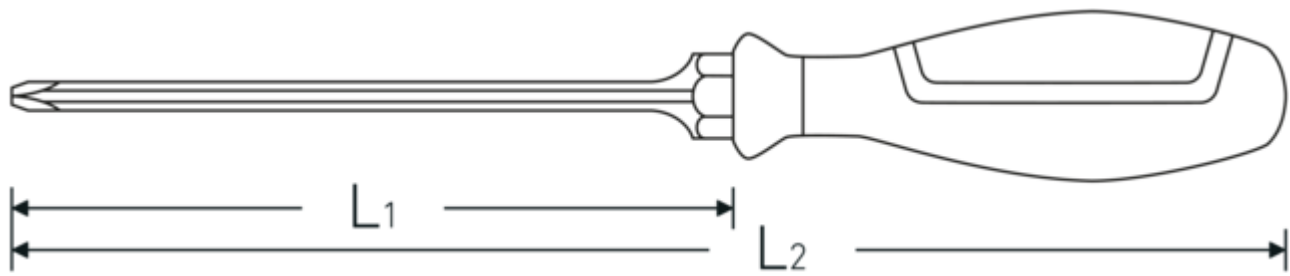

Hergestellt aus robustem Chrome-Alloy-Steel mit einer brünierten Klinge.

Produkt-Highlights.

PRODUCT IMAGE
IN PROGRESS

Effizient bei tiefliegenden Verschraubungen.

Die VDE-Kreuzschlitzschraubendreher von STAHLWILLE mit reduziertem Klingendurchmesser gewährleisten ein problemloses Arbeiten in schwer zugänglichen Bereichen, insbesondere bei tiefliegenden Verschraubungen wie z. B. in Schaltschränken und Schaltgeräten.

Technische Zeichnung.

Technische Attribute.

Abtriebsprofil	POZIDRIV®/ SUPADRIV®
Größe Abtriebsprofil	PZ2
L1	100 mm
L2	215 mm

Logistikdaten.

Tiefe mm (IFS)	215
Breite mm (IFS)	34
Höhe mm (IFS)	34
Länge (verpackt, mm)	230
Breite (verpackt, mm)	115
Höhe (verpackt, mm)	73
Volumen (verpackt, dm3)	1.93085 dm3
Art.-Nr.	46713002
Gewicht (brutto, kg)	1,000
Gewicht PAP (kg)	0,102
Gewicht PVC (kg)	0,000
GTIN	4018754338160
Ursprungsland	GERMANY
Ursprungsregion	Nordrhein-Westfalen
WEEE/ElektroG	nicht ear-pflichtig
Zolltarifnr	82054000
Packnorm	10
Gewicht (g)	55 g