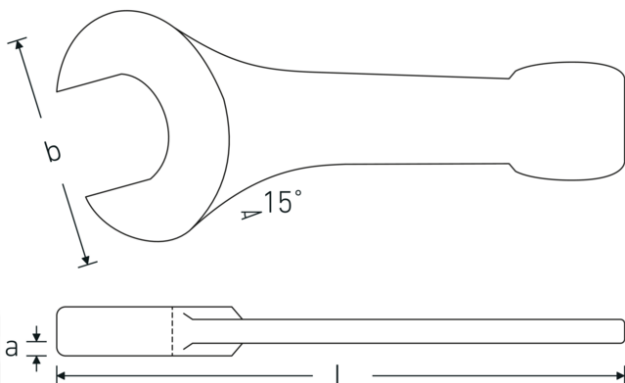

## Schlagmaulschlüssel

**4204**

Art.No. **42040030**  
GTIN **4018754023660**  
Model **4204 30**

**Bezeichnung.** Schlagmaulschlüssel SW 30mm L.190mm

**Eigenschaften.**

- DIN 133
- Spezialstahl, stahlgrau

### Technische Zeichnung.

### Technische Attribute.

Länge mm (L) 190 mm  
Schlüsselweite 1 [mm] 30 mm

### Logistikdaten.

Tiefe mm (IFS) 187  
Breite mm (IFS) 62

<b>Höhe mm (IFS)</b>	18
<b>Länge (verpackt, mm)</b>	187
<b>Breite (verpackt, mm)</b>	62
<b>Höhe (verpackt, mm)</b>	18
<b>Volumen (verpackt, dm3)</b>	0.208692 dm3
<b>Art.-Nr.</b>	42040030
<b>Gewicht (brutto, kg)</b>	0,451
<b>Gewicht PAP (kg)</b>	0,000
<b>Gewicht PVC (kg)</b>	0,007
<b>GTIN</b>	4018754023660
<b>Ursprungsland</b>	GERMANY
<b>Ursprungsregion</b>	Nordrhein-Westfalen
<b>WEEE/ElektroG</b>	nicht ear-pflichtig
<b>Zolltarifnr</b>	82041100
<b>Packnorm</b>	1
<b>Gewicht (g)</b>	451 g