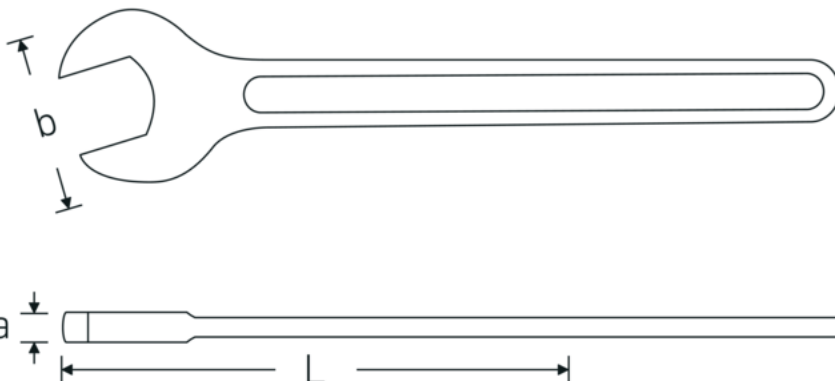

Open-ended spanner, metric

4004

Art.No. 40040270
GTIN 4018754018314
Model 4004 27

Label. Open-ended spanner Spanner size nullmm L.238mm

- Features.**
- DIN 894 up to 85 mm
 - special tool steel, grey finish

Advantages.

DIN 894 up to 85 mm.

Technical Drawing.

Technical Attributes.

a 9,8 mm
Width mm (b) 56 mm

Logistics data.

Depth mm (IFS) 233
Width mm (IFS) 56

Length mm (L)	238 mm	Height mm (IFS)	10
Spanner width 1 [mm]	27 mm	Length (packed, mm)	250
		Width (packed, mm)	85
		Height (packed, mm)	47
		Volume (packed, dm3)	0.99875 dm3
		Art. no.	40040270
		Weight (gross, kg)	1,945
		Weight PAP (kg)	0,000
		Weight PVC (kg)	0,013
		GTIN	4018754018314
		Country of origin	GERMANY
		Region of origin	Nordrhein-Westfalen
		WEEE/ElektroG	nicht ear-pflichtig
		Customs tariff no.	82041100
		Packing standard	10
		Weight	193 g

Variants.

Art. no.	Art. no. (ERP)	Description	GTIN
40040240	4004 24	Open-ended spanner Spanner size nullmm L.215mm	4018754018307
40040270	4004 27	Open-ended spanner Spanner size nullmm L.238mm	4018754018314
40040300	4004 30	Open-ended spanner Spanner size nullmm L.261mm	4018754018321
40040320	4004 32	Open-ended spanner Spanner size nullmm L.273mm	4018754018338
40040360	4004 36	Open-ended spanner Spanner size nullmm L.300mm	4018754018345
40040410	4004 41	Open-ended spanner Spanner size nullmm L.335mm	4018754018352
40040460	4004 46	Open-ended spanner Spanner size nullmm L.369mm	4018754018369
40040500	4004 50	Open-ended spanner Spanner size nullmm L.412mm	4018754018376
40040550	4004 55	Open-ended spanner Spanner size nullmm L.457mm	4018754018383
40040600	4004 60	Open-ended spanner Spanner size nullmm L.492mm	4018754018390
40040650	4004 65	Open-ended spanner Spanner size nullmm L.528mm	4018754018406