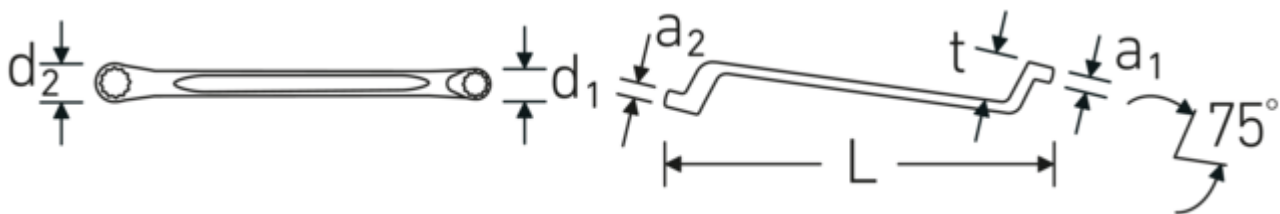

**Double-ended ring spanner  
StahlwilleSTABIL®, imperial, deep  
offset**

**StahlwilleSTABIL®20a**

Art.No. 41443436  
GTIN 4018754022458  
Model 20a 9/16 x 5/8

**Label.** Double-ended ring spanner Spanner size 9/16 " L.245mm

**Features.** StahlwilleSTABIL®  

- offset
- Chrome Alloy Steel, chrome plated

**Advantages.**

Low-crank

**Technical Drawing.**

**Technical Attributes.**

a1	10 mm
a2	12 mm
Drive profile	Double hexagon AS-Drive®
d1	21,3 mm

**Logistics data.**

Depth mm (IFS)	255
Width mm (IFS)	26
Height mm (IFS)	30
Length (packed, mm)	265
Width (packed, mm)	80

<b>d2</b>	25,3 mm	<b>Height (packed, mm)</b>	55
<b>Length mm (L)</b>	245 mm	<b>Volume (packed, dm3)</b>	1.166 dm3
<b>Spanner width 1 [inch]</b>	9/16 "	<b>Art. no.</b>	41443436
<b>Spanner width s 2 [inch]</b>	5/8 "	<b>Weight (gross, kg)</b>	1,680
<b>t</b>	27 mm	<b>Weight PAP (kg)</b>	0,000
		<b>Weight PVC (kg)</b>	0,013
		<b>GTIN</b>	4018754022458
		<b>Country of origin</b>	GERMANY
		<b>Region of origin</b>	Nordrhein-Westfalen
		<b>WEEE/ElektroG</b>	nicht ear-pflichtig
		<b>Customs tariff no.</b>	82041100
		<b>Packing standard</b>	10
		<b>Weight</b>	168 g