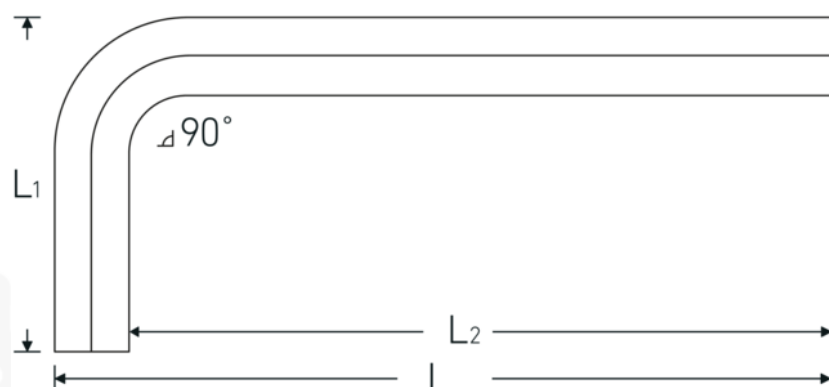

Sechskant-Winkelschraubendreher

10760

Art.No. 43153005
GTIN 4018754332137
Model 10760 5
WINKELSCHRAUBENDREHER
SECHSKANT

Bezeichnung. Sechskant-Winkelschraubendreher Abtriebssechskant 5mm L.33mm x 85mm

Eigenschaften.

- DIN ISO 2936
- für metrische Innensechskantschrauben
- Chrom-Alloy-Steel, vernickelt (0,9 mm brüniert)

Vorteile.

DIN ISO 2936.

Technische Zeichnung.

Technische Attribute.

Abtriebsprofil

Sechskant

Logistikdaten.

Tiefe mm (IFS)

83

Abtriebssechskant außen (mm)	5 mm
L1	33 mm
L2	85 mm

Breite mm (IFS)	32
Höhe mm (IFS)	6
Länge (verpackt, mm)	85
Breite (verpackt, mm)	100
Höhe (verpackt, mm)	12
Volumen (verpackt, dm3)	0.102 dm3
Art.-Nr.	43153005
Gewicht (brutto, kg)	0,180
Gewicht PAP (kg)	0,000
Gewicht PVC (kg)	0,000
GTIN	4018754332137
Ursprungsland	GERMANY
Ursprungsregion	Nordrhein-Westfalen
WEEE/ElektroG	nicht ear-pflichtig
Zolltarifnr	82054000
Packnorm	10
Gewicht (g)	18 g