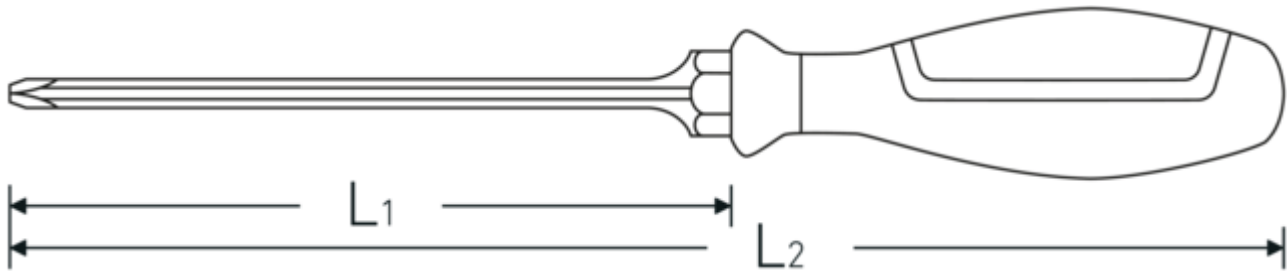

**Robust.**

Ob Schlitz oder Kreuzschlitz – die rauen Klingenspitzen übertragen auch größte Drehmomente auf die Schrauben – präzise und sicher.

**Technische Zeichnung.**

**Technische Attribute.**

Abtriebsprofil	Phillips-Recess®
Größe Abtriebsprofil	PH1
L1	80 mm
L2	185 mm