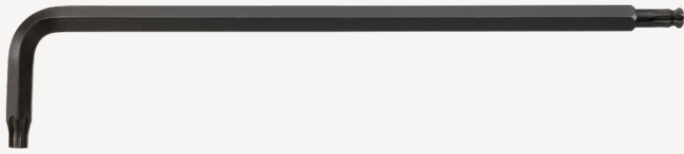

TORX® Winkelschraubendreher

10771

Art.No. 43270030
GTIN 4018754110025
Model 10771 T 30 KUGELKOPF-
WINKELSCHRAUBENDREHER
TORX

Bezeichnung. TORX® Winkelschraubendreher L.38mm x 191mm

Eigenschaften.

- für Innen-TORX® Schrauben
- lange Ausführung
- Kugelkopf am langen Schaftende
- Schwenkwinkel bis 25° nach jeder Seite
- Chrom-Vanadium, brüniert

Vorteile.

für Innen TORX® Schrauben.

Technische Zeichnung.

Technische Attribute.

Abtriebsprofil	TORX®
Größe Abtriebsprofil	T30
L1	38 mm
L2	191 mm

Logistikdaten.

Tiefe mm (IFS)	170
Breite mm (IFS)	24
Höhe mm (IFS)	7
Länge (verpackt, mm)	180
Breite (verpackt, mm)	100
Höhe (verpackt, mm)	60
Volumen (verpackt, dm3)	1.08 dm3
Art.-Nr.	43270030
Gewicht (brutto, kg)	0,280
Gewicht PAP (kg)	0,000
Gewicht PVC (kg)	0,003
GTIN	4018754110025
Ursprungsland	GERMANY
Ursprungsregion	Baden-Württemberg
WEEE/ElektroG	nicht ear-pflichtig
Zolltarifnr	82041100
Packnorm	5
Gewicht (g)	30 g

Varianten.

Art.-Nr.	Artikelnr (ERP)	Bezeichnung	GTIN
43270010	10771 T 10 KUGELKOPF- WINKELSCHRAUBENDREHER TORX	TORX® Winkelschraubendreher L.23mm x 121mm	4018754109975
43270015	10771 T 15 KUGELKOPF- WINKELSCHRAUBENDREHER TORX	TORX® Winkelschraubendreher L.27mm x 136mm	4018754109982
43270020	10771 T 20 KUGELKOPF- WINKELSCHRAUBENDREHER TORX	TORX® Winkelschraubendreher L.29mm x 148mm	4018754109999
43270025	10771 T 25 KUGELKOPF- WINKELSCHRAUBENDREHER TORX	TORX® Winkelschraubendreher L.33mm x 163mm	4018754110001
43270027	10771 T 27 KUGELKOPF- WINKELSCHRAUBENDREHER TORX	TORX® Winkelschraubendreher L.36mm x 176mm	4018754110018
43270030	10771 T 30 KUGELKOPF- WINKELSCHRAUBENDREHER TORX	TORX® Winkelschraubendreher L.38mm x 191mm	4018754110025