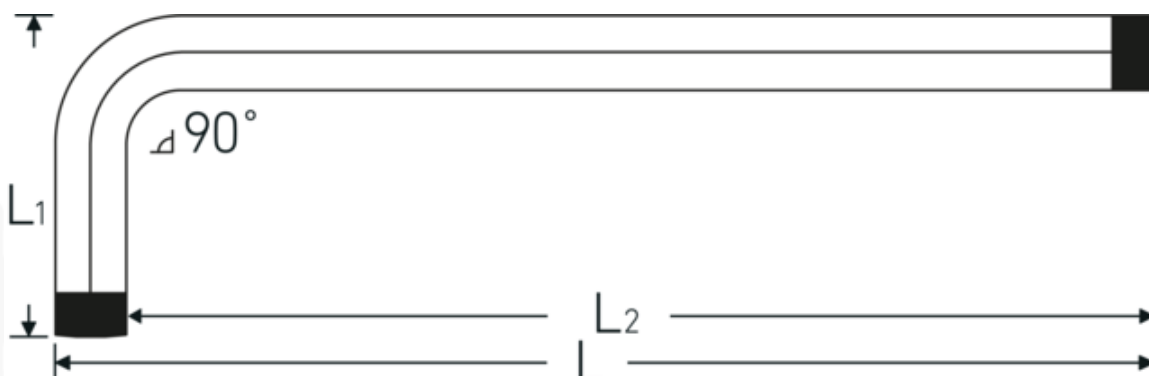

TORX® Winkelschraubendreher

10771

Art.No. 43270030
GTIN 4018754110025
Model 10771 T 30 KUGELKOPF-
WINKELSCHRAUBENDREHER
TORX

Bezeichnung. TORX® Winkelschraubendreher L.38mm x 191mm

Eigenschaften.

- für Innen-TORX® Schrauben
- lange Ausführung
- Kugelkopf am langen Schaftende
- Schwenkwinkel bis 25° nach jeder Seite
- Chrom-Vanadium, brüniert

Vorteile.

für Innen TORX® Schrauben.

Technische Zeichnung.

Technische Attribute.

Abtriebsprofil	TORX®
Größe Abtriebsprofil	T30
L1	38 mm
L2	191 mm

Logistikdaten.

Tiefe mm (IFS)	170
Breite mm (IFS)	24
Höhe mm (IFS)	7
Länge (verpackt, mm)	180
Breite (verpackt, mm)	100
Höhe (verpackt, mm)	60
Volumen (verpackt, dm3)	1.08 dm3
Art.-Nr.	43270030
Gewicht (brutto, kg)	0,280
Gewicht PAP (kg)	0,000
Gewicht PVC (kg)	0,003
GTIN	4018754110025
Ursprungsland	GERMANY
Ursprungsregion	Baden-Württemberg
WEEE/ElektroG	nicht ear-pflichtig
Zolltarifnr	82041100
Packnorm	5
Gewicht (g)	30 g

Varianten.

Art.-Nr.	Artikelnr (ERP)	Bezeichnung	GTIN
43270010	10771 T 10 KUGELKOPF- WINKELSCHRAUBENDREHER TORX	TORX® Winkelschraubendreher L.23mm x 121mm	4018754109975
43270015	10771 T 15 KUGELKOPF- WINKELSCHRAUBENDREHER TORX	TORX® Winkelschraubendreher L.27mm x 136mm	4018754109982
43270020	10771 T 20 KUGELKOPF- WINKELSCHRAUBENDREHER TORX	TORX® Winkelschraubendreher L.29mm x 148mm	4018754109999
43270025	10771 T 25 KUGELKOPF- WINKELSCHRAUBENDREHER TORX	TORX® Winkelschraubendreher L.33mm x 163mm	4018754110001
43270027	10771 T 27 KUGELKOPF- WINKELSCHRAUBENDREHER TORX	TORX® Winkelschraubendreher L.36mm x 176mm	4018754110018
43270030	10771 T 30 KUGELKOPF- WINKELSCHRAUBENDREHER TORX	TORX® Winkelschraubendreher L.38mm x 191mm	4018754110025

43270040 10771 T 40 KUGELKOPF-
WINKELSCHRAUBENDREHER
TORX

TORX® Winkelschraubendreher
L.43mm x 210mm

4018754110032

GTIN-Code.

STAHLWILLE Eduard Wille GmbH & Co. KG

Lindenallee 27 · 42349 Wuppertal · Deutschland · Tel.: +49 202 4791-0 · Fax: +49 202 4791-200