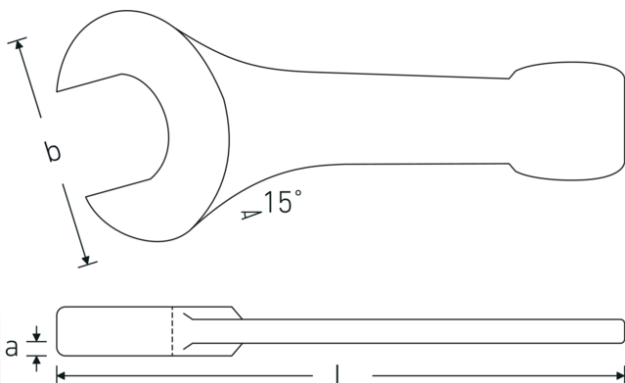

Schlagmaulschlüssel

4204

Art.No. 42040070
GTIN 4018754023752
Model 4204 70

Bezeichnung. Schlagmaulschlüssel SW 70mm L.375mm

Eigenschaften.

- DIN 133
- Spezialstahl, stahlgrau

Vorteile.

DIN 133.

Technische Zeichnung.

Technische Attribute.

Länge mm (L) 375 mm
Schlüsselweite 1 [mm] 70 mm

Logistikdaten.

Tiefe mm (IFS) 373
Breite mm (IFS) 158

Höhe mm (IFS)	31
Länge (verpackt, mm)	373
Breite (verpackt, mm)	158
Höhe (verpackt, mm)	31
Volumen (verpackt, dm3)	1.826954 dm3
Art.-Nr.	42040070
Gewicht (brutto, kg)	4,400
Gewicht PAP (kg)	0,000
Gewicht PVC (kg)	0,000
GTIN	4018754023752
Ursprungsland	GERMANY
Ursprungsregion	Nordrhein-Westfalen
WEEE/ElektroG	nicht ear-pflichtig
Zolltarifnr	82041100
Packnorm	1
Gewicht (g)	4573 g

Varianten.

Art.-Nr.	Artikelnr (ERP)	Bezeichnung	GTIN
42040027	4204 27	Schlagmaulschlüssel SW 27mm L.180mm	4018754023653
42040030	4204 30	Schlagmaulschlüssel SW 30mm L.190mm	4018754023660
42040032	4204 32	Schlagmaulschlüssel SW 32mm L.190mm	4018754023677
42040036	4204 36	Schlagmaulschlüssel SW 36mm L.215mm	4018754023684
42040041	4204 41	Schlagmaulschlüssel SW 41mm L.235mm	4018754023691
42040046	4204 46	Schlagmaulschlüssel SW 46mm L.255mm	4018754023707
42040050	4204 50	Schlagmaulschlüssel SW 50mm L.275mm	4018754023714
42040055	4204 55	Schlagmaulschlüssel SW 55mm L.300mm	4018754023721
42040060	4204 60	Schlagmaulschlüssel SW 60mm L.320mm	4018754023738
42040065	4204 65	Schlagmaulschlüssel SW 65mm L.342mm	4018754023745
42040070	4204 70	Schlagmaulschlüssel SW 70mm L.375mm	4018754023752
42040075	4204 75	Schlagmaulschlüssel SW 75mm L.375mm	4018754023769
42040080	4204 80	Schlagmaulschlüssel SW 80mm L.408mm	4018754023776
42040085	4204 85	Schlagmaulschlüssel SW 85mm L.408mm	4018754023783
42040090	4204 90	Schlagmaulschlüssel SW 90mm L.445mm	4018754023790
42040095	4204 95	Schlagmaulschlüssel SW 95mm L.445mm	4018754023806
42040100	4204 100	Schlagmaulschlüssel SW 100mm L.485mm	4018754023813
42040105	4204 105	Schlagmaulschlüssel SW 105mm L.485mm	4018754023820