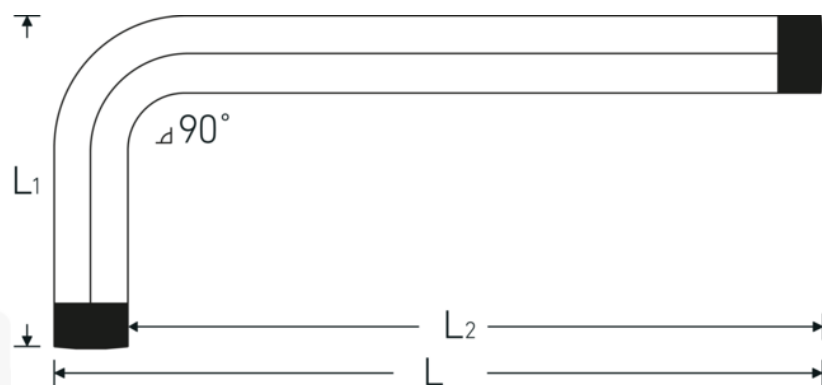

## TORX® Winkelschraubendreher

10766

Art.No. 43223015  
GTIN 4018754332595  
Model 10766 T15  
WINKELSCHRAUBENDREHER  
TORX

**Bezeichnung.** TORX® Winkelschraubendreher L.18mm x 54mm

**Eigenschaften.**

- für Innen-TORX® Schrauben
- Chrom-Alloy-Steel, vernickelt

### Vorteile.

für Innen TORX® Schrauben.

### Technische Attribute.

Abtriebsprofil TORX®  
Größe Abtriebsprofil T15

### Logistikdaten.

Tiefe mm (IFS) 75  
Breite mm (IFS) 19

L1	18 mm	Höhe mm (IFS)	4
L2	54 mm	Länge (verpackt, mm)	80
		Breite (verpackt, mm)	30
		Höhe (verpackt, mm)	10
		Volumen (verpackt, dm3)	0.024 dm3
		Art.-Nr.	43223015
		Gewicht (brutto, kg)	0,060
		Gewicht PAP (kg)	0,000
		Gewicht PVC (kg)	0,004
		GTIN	4018754332595
		Ursprungsland	GERMANY
		Ursprungsregion	Nordrhein-Westfalen
		WEEE/ElektroG	nicht ear-pflichtig
		Zolltarifnr	82054000
		Packnorm	10
		Gewicht (g)	5 g