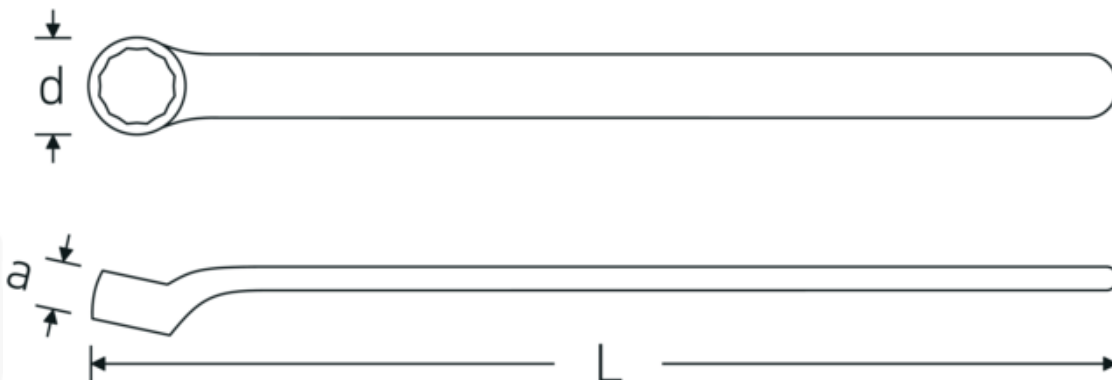

VDE single-ended ring spanners

12161 VDE

Art.No. 44190022
GTIN 4018754254071
Model 12161 VDE 22

Label.

VDE single-ended ring spanners Spanner size nullmm

Features.

- Chrome Alloy Steel, chrome plated
- VDE insulated up to 1000 V
- DIN EN 60900
- IEC 900 certified up to AC/1000V

Advantages.

DIN EN 60900.

Technical Drawing.

Technical Attributes.

a	19 mm
Width mm (b)	36,3 mm
Height mm (h)	15 mm
Spanner width 1 [mm]	22 mm

Logistics data.

Depth mm (IFS)	255
Width mm (IFS)	35
Height mm (IFS)	15
Length (packed, mm)	300
Width (packed, mm)	100
Height (packed, mm)	20
Volume (packed, dm3)	0.6 dm3
Art. no.	44190022
Weight (gross, kg)	0,250
Weight PAP (kg)	0,000
Weight PVC (kg)	0,000
GTIN	4018754254071
Country of origin	GERMANY
Region of origin	Nordrhein-Westfalen
WEEE/ElektroG	nicht ear-pflichtig
Customs tariff no.	82041100
Packing standard	1
Weight	238 g

Variants.

Art. no.	Art. no. (ERP)	Description	GTIN
44190010	12161 VDE 10	VDE single-ended ring spanners Spanner size nullmm	4018754254026
44190013	12161 VDE 13	VDE single-ended ring spanners Spanner size nullmm	4018754254033
44190014	12161 VDE 14	VDE single-ended ring spanners Spanner size nullmm	4018754254040
44190017	12161 VDE 17	VDE single-ended ring spanners Spanner size nullmm	4018754254057
44190019	12161 VDE 19	VDE single-ended ring spanners Spanner size nullmm	4018754254064
44190022	12161 VDE 22	VDE single-ended ring spanners Spanner size nullmm	4018754254071