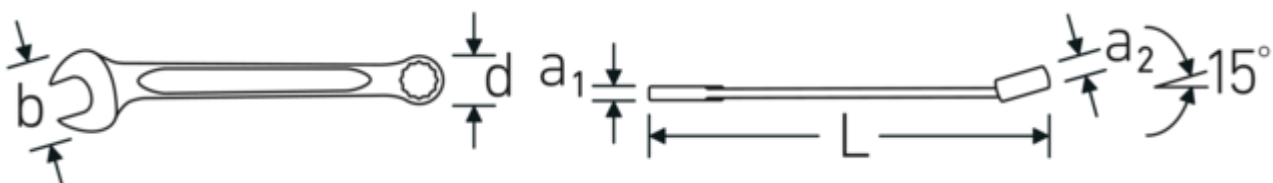

Ringmaulschlüssel OPEN BOX, zöllig

OPEN BOX 13a

Art.No. **40484848**
GTIN **4018754020256**
Model **OPEN BOX 13a 1**

Bezeichnung. Ringmaulschlüssel SW 1 " L.300mm

Eigenschaften.

- **zöllige, gleiche** Schlüsselweiten
- Ringseite gerade, Maulseite 15° abgewinkelt
- stabile, schlanke und leichte Konstruktion
- hohe Biegefestigkeit durch das Doppel-T-Profil
- verstärkte Verbindung zwischen Maul und Schaft
- griffige, angenehme Haptik durch das STAHLWILLE Rundfinish
- hoch belastbar und langlebig
- im Gesenk geschmiedet, gehärtet und im Ölbad abgekühlt
- qualitativer Chrome-Alloy-Steel für lange Standzeit und Lebensdauer, korrosionsbeständig verchromt
- DIN 3113 Form A/ISO 7738 Form A

Vorteile.

Hochwertiger Ringmaulschlüssel OPEN BOX, zöllig, Ring- und Maulseite 15° abgewinkelt, Länge 300 mm, DIN 3113 Form A, Chrome-Alloy-Steel, verchromt, 40484848.

Technische Zeichnung.

Technische Attribute.

a1	8,4 mm
a2	14,5 mm
Breite mm (b)	55 mm
d	37,2 mm
DIN	DIN 3113 Form A
Länge mm (L)	300 mm
Legierung	Chrome-Alloy-Steel, verchromt
Maulstellung	15 °
Ringstellung	15 °
Schlüsselweite 1 [Zoll]	1 "
Schlüsselweite 2 [Zoll]	1 "