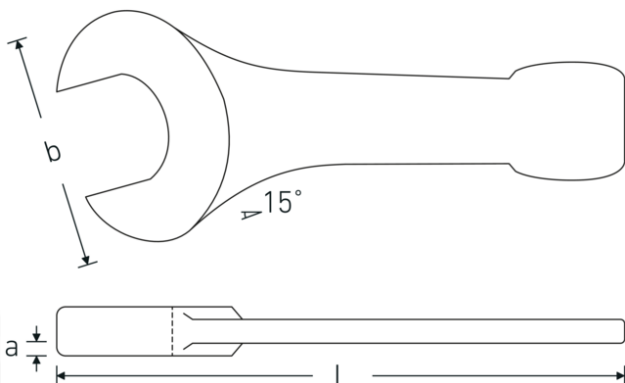

## Schlagmaulschlüssel

4204

Art.No. 42040055  
GTIN 4018754023721  
Model 4204 55

**Bezeichnung.** Schlagmaulschlüssel SW 55mm L.300mm

**Eigenschaften.**

- DIN 133
- Spezialstahl, stahlgrau

### Technische Zeichnung.

### Technische Attribute.

Länge mm (L) 300 mm  
Schlüsselweite 1 [mm] 55 mm

### Logistikdaten.

Tiefe mm (IFS) 298  
Breite mm (IFS) 116

<b>Höhe mm (IFS)</b>	26
<b>Länge (verpackt, mm)</b>	298
<b>Breite (verpackt, mm)</b>	116
<b>Höhe (verpackt, mm)</b>	26
<b>Volumen (verpackt, dm3)</b>	0.898768 dm3
<b>Art.-Nr.</b>	42040055
<b>Gewicht (brutto, kg)</b>	2,057
<b>Gewicht PAP (kg)</b>	0,000
<b>Gewicht PVC (kg)</b>	0,000
<b>GTIN</b>	4018754023721
<b>Ursprungsland</b>	GERMANY
<b>Ursprungsregion</b>	Nordrhein-Westfalen
<b>WEEE/ElektroG</b>	nicht ear-pflichtig
<b>Zolltarifnr</b>	82041100
<b>Packnorm</b>	1
<b>Gewicht (g)</b>	2057 g