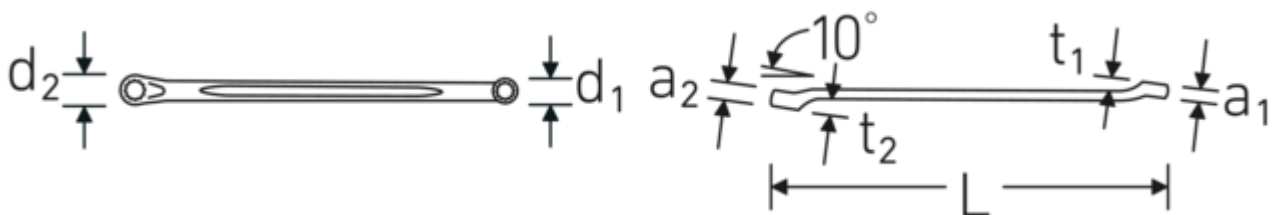

## Doppelringschlüssel CORONA, metrisch

### CORONA 23

Art.No. **41072123**  
GTIN **4018754021819**  
Model **CORONA 23 21 x 23**

**Bezeichnung.** Doppelringschlüssel SW 21 x 23 mm L.328mm

**Eigenschaften.**

- **metrische** Schlüsselweiten
- flach gekröpft
- stabile, schlanke und leichte Konstruktion
- enorm belastbar und langlebig
- griffige, angenehme Haptik durch das STAHlwILLE Rundfinish
- im Gesenk geschmiedet, gehärtet und im Ölbad abgekühlt
- DIN 897/ISO 10104
- Chrome-Alloy-Steel, verchromt

## Technische Attribute.

a1	13,5 mm
a2	14,5 mm
Abtriebsprofil	Doppelsechskant AS-Drive®
d1	29,8 mm
d2	32,9 mm
Länge mm (L)	328 mm
Schlüsselweite 1 [mm]	21 mm
Schlüsselweite 2 [mm]	23 mm
t1	19 mm
t2	22 mm