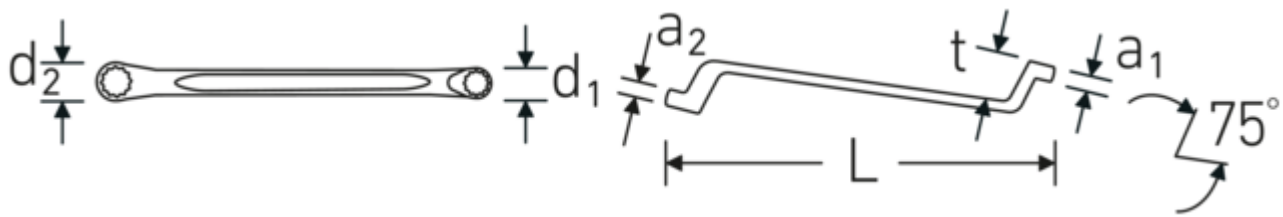

Doppelringschlüssel StahlwilleSTABIL®, metrisch, tief gekröpft

StahlwilleSTABIL®20

Art.No. **41042528**
GTIN **4018754021093**
Model **StahlwilleSTABIL 20 25 x 28**

Bezeichnung.

Doppelringschlüssel SW 25 x 28 mm L.350mm

Vorteile.

Hochwertiger Doppelringschlüssel, tief gekröpft, mit metrischen Schlüsselweiten.

Das AS-Drive® Profil verhindert Kantenbeschädigung durch Kraftansatz auf die Flanken der Schraube bzw. Mutter.

Hergestellt aus robustem Chrome-Alloy-Steel für hohe Haltbarkeit und Verschleißfestigkeit.

Besonderes Fertigungsverfahren ermöglicht dünnwandige Ringe – vorwiegend für etwas tiefer liegende Schraubverbindungen.

Das markante STAHLWILLE Rundfinish verleiht dem Ringmaulschlüssel eine griffige und angenehme Haptik für sicheres Arbeiten, selbst mit ölverschmierten Händen.

Technische Zeichnung.

Technische Attribute.

a1	14 mm
a2	15 mm
Abtriebsprofil	Doppelsechskant AS-Drive®
d1	36 mm
d2	40 mm
Länge mm (L)	350 mm
Schlüsselweite 1 [mm]	25 mm
Schlüsselweite 2 [mm]	28 mm
t	34 mm