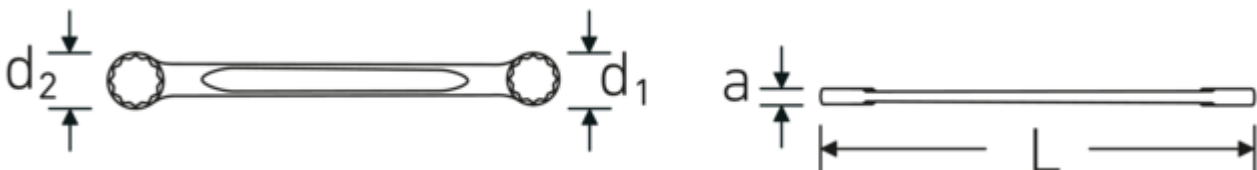

Doppelringschlüssel, metrisch

StahlwilleSTABIL®21

Art.No. 41052427
GTIN 4018754021406
Model 21 24 x 27

Bezeichnung.

Doppelringschlüssel SW 24 x 27 mm L.290mm

Eigenschaften.

- **metrische** Schlüsselweiten
- gerade Ausführung
- DIN 837/ISO 10103
- stabile, schlanke und leichte Konstruktion
- enorm belastbar und langlebig
- hohe Biegefestigkeit durch das Doppel-T-Profil
- griffige, angenehme Haptik durch das STAHLWILLE Rundfinish
- im Gesenk geschmiedet, gehärtet und im Ölbad abgekühlt
- Chrome-Alloy-Steel, verchromt

Vorteile.

Hochwertiger Doppelringschlüssel in gerader Ausführung mit metrischen Schlüsselweiten.

Technische Zeichnung.

Technische Attribute.

a	11 mm
Abtriebsprofil	Doppelsechskant AS-Drive®
d1	34,7 mm
d2	38,5 mm
Länge mm (L)	290 mm
Schlüsselweite 1 [mm]	24 mm
Schlüsselweite 2 [mm]	27 mm

Logistikdaten.

Tiefe mm (IFS)	290
Breite mm (IFS)	39
Höhe mm (IFS)	11
Länge (verpackt, mm)	305
Breite (verpackt, mm)	80
Höhe (verpackt, mm)	40
Volumen (verpackt, dm3)	0.976 dm3
Art.-Nr.	41052427
Gewicht (brutto, kg)	1,125
Gewicht PAP (kg)	0,000
Gewicht PVC (kg)	0,013
GTIN	4018754021406
Ursprungsland	GERMANY
Ursprungsregion	Nordrhein-Westfalen
WEEE/ElektroG	nicht ear-pflichtig
Zolltarifnr	82041100
Packnorm	5
Gewicht (g)	225 g