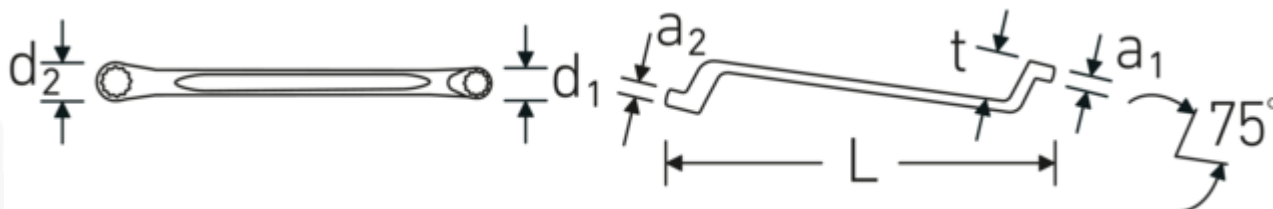

Technische Zeichnung.

Technische Attribute.

a1 12 mm

Logistikdaten.

Tiefe mm (IFS) 312