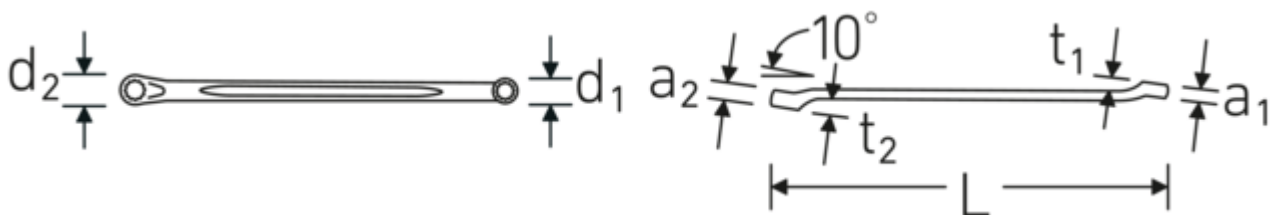

Doppelringschlüssel CORONA, metrisch

CORONA 23

Art.No. **41071415**
GTIN **4018754021734**
Model **CORONA 23 14 x 15**

Bezeichnung. Doppelringschlüssel SW 14 x 15 mm L.219mm

Eigenschaften.

- **metrische** Schlüsselweiten
- flach gekröpft
- stabile, schlanke und leichte Konstruktion
- enorm belastbar und langlebig
- griffige, angenehme Haptik durch das STAHlwILLE Rundfinish
- im Gesenk geschmiedet, gehärtet und im Ölbad abgekühlt
- DIN 897/ISO 10104
- Chrome-Alloy-Steel, verchromt

Vorteile.

Hochwertiger Doppelringschlüssel, flach gekröpft, mit metrischen Schlüsselweiten.

Technische Zeichnung.

Technische Attribute.

a1	10,5 mm
a2	11,5 mm
Abtriebsprofil	Doppelsechskant AS-Drive®
d1	20,1 mm
d2	21,4 mm
Länge mm (L)	219 mm
Schlüsselweite 1 [mm]	14 mm
Schlüsselweite 2 [mm]	15 mm
t1	11 mm
t2	13 mm

Logistikdaten.

Tiefe mm (IFS)	225
Breite mm (IFS)	22
Höhe mm (IFS)	15
Länge (verpackt, mm)	240
Breite (verpackt, mm)	65
Höhe (verpackt, mm)	49
Volumen (verpackt, dm3)	0.7644 dm3
Art.-Nr.	41071415
Gewicht (brutto, kg)	1,090
Gewicht PAP (kg)	0,000
Gewicht PVC (kg)	0,012
GTIN	4018754021734
Ursprungsland	GERMANY
Ursprungsregion	Nordrhein-Westfalen
WEEE/ElektroG	nicht ear-pflichtig
Zolltarifnr	82041100
Packnorm	10
Gewicht (g)	109 g